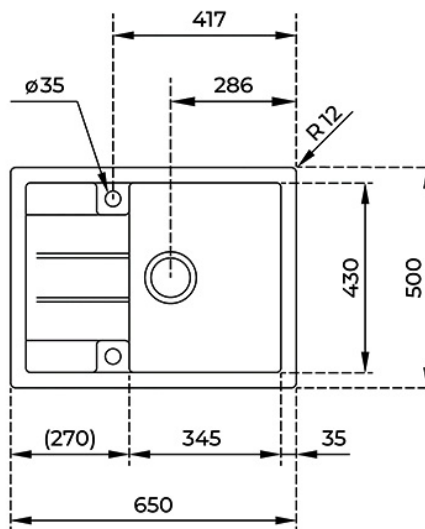

Granitový dřez pro horní montáž s jednou vanou a jedním odkapávačem

STYL

Easy

BARVY

ODKAZ

REF. 40143503
EAN. 8421152144275

VLASTNOSTI

Granitový dřez pro horní montáž

Jedna vana a jeden odkapávač

Odtoková souprava s přepadem, excentrem a 3 ½" sítkem

Vana hluboká 200 mm

Instalace do skříňky o šířce min. 45 cm

ROZMĚRY

Výška produktu (mm):

Šířka produktu (mm): 500

Hloubka produktu (mm): 200

Délka produktu (mm): 650

Čistá hmotnost (kg): 11,77

TECHNICKÁ SPECIFIKACE

HLAVNÍ VANIČKA

Délka hlavní vany dřezu (mm): 345

Šířka hlavní vany dřezu (mm): 430

Hloubka hlavní vany dřezu (mm): 200

DALŠÍ VLASTNOSTI

Materiál: Tegranit+

Typ instalace: Vestavný

Počet otvorů pro baterii: Pre-Drilled

Typ otvoru ventilu: 3½"

DALŠÍ

Šířka skříňky (cm): 45

ROZLOŽENÍ DŘEZU

Počet van dřezů: 1