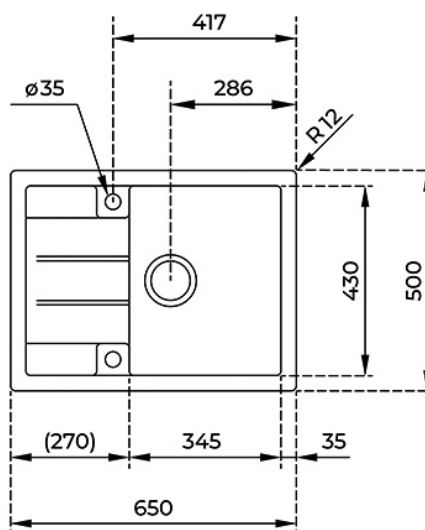

Granitový dřez pro horní montáž s jednou vanou a jedním odkapávačem

STYL

Easy

BARVY

ODKAZ

REF. 40143585
EAN. 8421152159828

VLASTNOSTI

Granitový dřez pro horní montáž
Jedna vana a jeden odkapávač
Odtoková souprava s přepadem, excentrem a 3 ½" sítkem
vana hluboká 200 mm
Instalace do skříňky o šířce min. 45 cm

ROZMĚRY

Výška produktu (mm):

Šířka produktu (mm): 500

Hloubka produktu (mm): 200

Délka produktu (mm): 650

Čistá hmotnost (kg): 11,77

TECHNICKÁ SPECIFIKACE

HLAVNÍ VANIČKA

Délka hlavní vany dřezu (mm): 345

Šířka hlavní vany dřezu (mm): 430

Hloubka hlavní vany dřezu (mm): 200

DALŠÍ VLASTNOSTI

Materiál: Tegranit+

Typ instalace: Vestavný

Počet otvorů pro baterii: Pre-Drilled

Typ otvoru ventilu: 3½"

DALŠÍ

Šířka skříňky (cm): 45

ROZLOŽENÍ DŘEZU

Počet van dřezů: 1

Počet odtoků: 1

Poloha odtoku: Oboustranný

PŘÍSLUŠENSTVÍ

Montážní sada: ANO