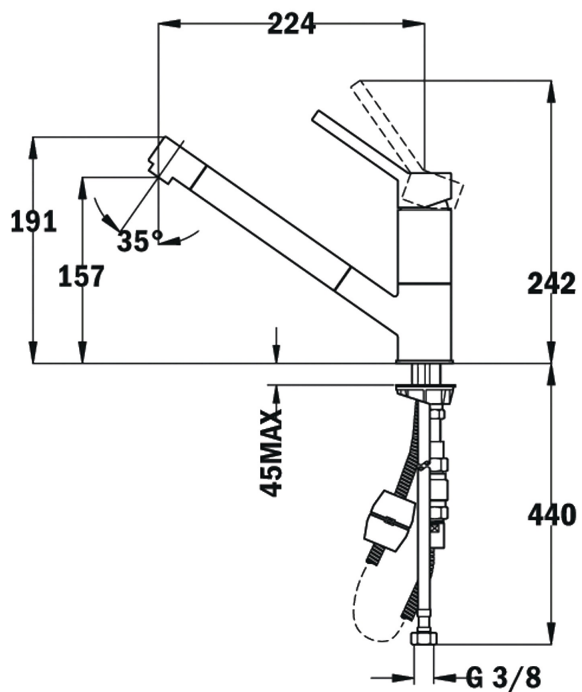

### **BARVY**

### **ODKAZ**

REF. 509780200  
EAN. 8421152084816

**VLASTNOSTI**

Provedení: lesklý chrom  
Konstrukce: nízké ramínko  
s výsuvnou sprchou  
Ramínko otočné o 120°  
Perlátor s úpravou proti usazování vodního kamene  
Pákové ovládání kartuše  
Kartuše s keramickými destičkami  
Plynulé nastavení průtoku a teploty vody  
Flexi kovové přípojovací hadičky se závitem 3/8"  
Pro montáž do otvoru o průměru 35 mm

## ROZMĚRY

Výška produktu (mm): 191  
Šířka produktu (mm):  
Hloubka produktu (mm):  
Délka produktu (mm):  
Čistá hmotnost (kg): 2,2