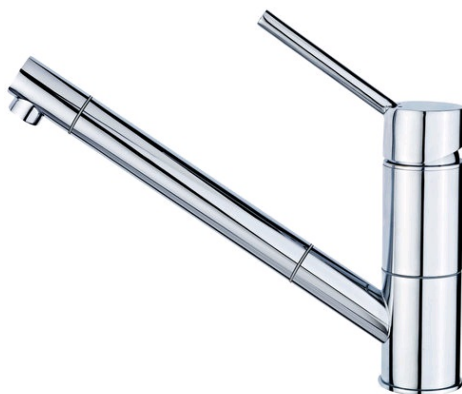

**TEKA**

## **AUK 978 CR** Kuchyňská baterie s nízkým ramínkem s výsuvnou sprchou

Aerátor proti  
vodnímu  
kameni

Výsuvná  
sprcha

Odolnost

Otočné  
ramínko

### **POPIS**

Kuchyňská baterie s nízkým ramínkem s výsuvnou sprchou

### **ODKAZ**

REF. 509780200  
EAN. 8421152084816

**VLASTNOSTI**

Provedení: lesklý chrom  
Konstrukce: nízké ramínko  
s výsuvnou sprchou  
Ramínko otočné o 120°  
Perlátor s úpravou proti usazování vodního kamene  
Pákové ovládání kartuše  
Kartuše s keramickými destičkami  
Plynulé nastavení průtoku a teploty vody  
Flexi kovové přípojovací hadičky se závitem 3/8"  
Pro montáž do otvoru o průměru 35 mm