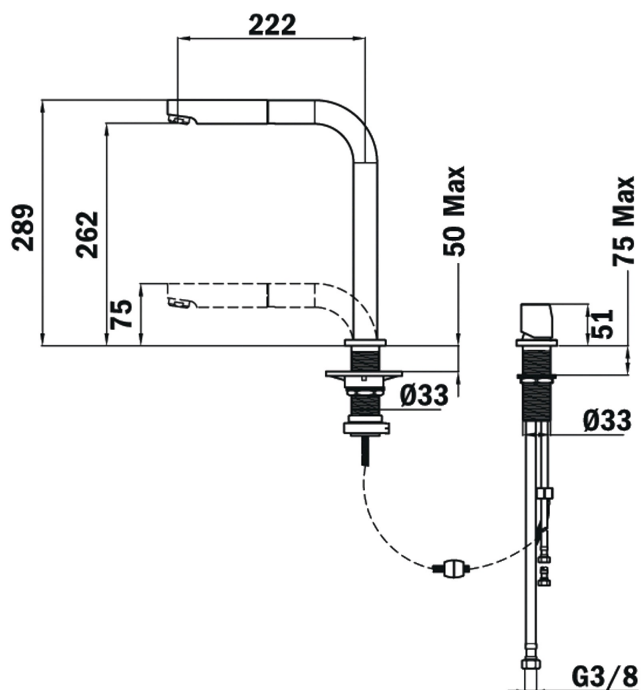

STYL

Maestro

BARVY

ODKAZ

REF. 509830200
EAN. 8421152112731

VLASTNOSTI

Provedení: lesklý chrom
Vhodná pro montáž pod okno
Konstrukce: vysoké výsuvné ramínko
s výsuvnou sprchou
Ramínko otočné o 120°
2 polohy: prodloužená (289 mm) a skrytá (75 mm)
Vyžaduje 2 otvory o Ø35 mm.
Perlátor s úpravou proti usazování vodního kamene
Pákové ovládání kartuše
Kartuše s keramickými destičkami
Plynulé nastavení průtoku a teploty vody
Flexi kovové připojovací hadičky se závitem 3/8"

ROZMĚRY

Výška produktu (mm): 289

Šířka produktu (mm):

Hloubka produktu (mm):

Délka produktu (mm):

Čistá hmotnost (kg): 2,5

TECHNICKÁ SPECIFIKACE

MODELÝ

Typ instalace: Volněstojící

Typ odtahu: Vysoký výtok

Typ rukojeti: Single lever