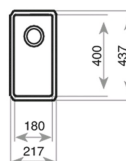

TEKA**BE LINEA RS15 18.40 X** Dřez z nerezové oceli pro spodní montáž s jednou vanou

Hygiena

Doživotní
záruka +
SilentSmart

200 mm

POPIS

Dřez z nerezové oceli pro spodní montáž s jednou vanou

STYL

Maestro

BARVY**ODKAZ**REF. 115000010
EAN. 8434778005349

VLASTNOSTI

Nerezový dřez
Jedna vana
Spodní montáž
Snadné čištění rozích
Typ výpusti: sítková výpušť 3 1/2, sifon pro úsporu místa s odbočkou na myčku
SilentSmart, o 50% méně hluku
200 mm hluboká vana
Instalace do skřínky o šířce min. 45 cm

ROZMĚRY

Výška produktu (mm):

Šířka produktu (mm): 440

Hloubka produktu (mm): 140

Délka produktu (mm): 220

Čistá hmotnost (kg): 2

TECHNICKÁ SPECIFIKACE

HLAVNÍ VANIČKA

Délka hlavní vany dřezu (mm): 180

Šířka hlavní vany dřezu (mm): 400

Hloubka hlavní vany dřezu (mm): 140

DALŠÍ VLASTNOSTI

Materiál: Nerezová ocel

Typ instalace: Spodní montáž

Typ otvoru ventilu: 3½"

DALŠÍ