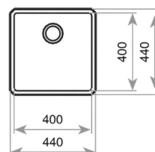

TEKA**BE LINEA RS15 40.40 X** Dřez z nerezové oceli pro spodní montáž s jednou vanou

200 mm

Hygiena

Doživotní
záruka +
SilentSmart

200 mm

POPIS

Dřez z nerezové oceli pro spodní montáž s jednou vanou

STYL

Maestro

BARVY**ODKAZ**REF. 11500007
EAN. 8434778004328

VLASTNOSTI

Nerezový dřez
Jedna vana
Spodní montáž
Snadné čištění rozích
Typ výpusti: sítková výpušť 3 1/2, sifon pro úsporu místa s odbočkou na myčku
SilentSmart, o 50% méně hluku
200 mm hluboká vana
Instalace do skříňky o šířce min. 50 cm

ROZMĚRY

Výška produktu (mm):

Šířka produktu (mm): 440

Hloubka produktu (mm): 200

Délka produktu (mm): 440

Čistá hmotnost (kg): 3,48

TECHNICKÁ SPECIFIKACE

HLAVNÍ VANIČKA

Délka hlavní vany dřezu (mm): 400

Šířka hlavní vany dřezu (mm): 400

Hloubka hlavní vany dřezu (mm): 200

DALŠÍ VLASTNOSTI

Materiál: Nerezová ocel

Typ instalace: Spodní montáž

Typ otvoru ventilu: 3½"

DALŠÍ