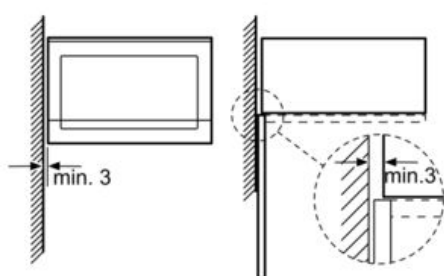

Mikrovlnný ohřev a druhy ohřevu

- max. výkon: 800 W; 5 stupňů výkonu: 90 W, 180 W, 360 W, 600 W, 800 W
- pečicí trouba (20 l)

Design:

- vnitřní prostor: nerez

Komfort:

- elektronické hodiny
- touchControl ovládání
- koncept snadné obsluhy - obzvlášť snadné nastavování
- cookControl7
- 4 programy pro rozmrazování a 3 programy pro vaření s mikrovlnami
- paměťová funkce (1 paměťové místo)
- LED osvětlení
- skleněný otočný talíř 25,5 cm
- pečicí trouba s bočním otevíráním - závěs dveří vlevo

Příslušenství

- 1 x otočný talíř

Bezpečnost a energetická náročnost

- bezpečnostní vypínání trouby
spínač kontaktu dveří
- chladicí ventilátor

Rozměry a technické informace

- délka síťového kabelu: 120 cm
- celkový příkon elektro: 1.27 kW
- napětí: 220 - 230 V
- vestavný spotřebič do skříňky o šířce 60 cm s hloubkou min. 30 cm, pro vestavbu do vysoké skříňky
- rozměry (v x š x h): 382 mm x 594 mm x 317 mm
- rozměry niky (v x š x h): 362 mm - 365 mm x 560 mm - 568 mm x 300 mm
- „potřebné rozměry naleznete v instalačních materiálech“

iQ500

Vestavná mikrovlnná trouba

BF525LMS0 nerez

Rozměrové výkresy

Mikrovlnná trouba
Vestavba do rohu

Rozměry v mm

rozměry v mm

* = hodnota pro spotřebiče s grilem

rozměry v mm

* 20 mm pro kovovou
čelní stranu

rozměry v mm