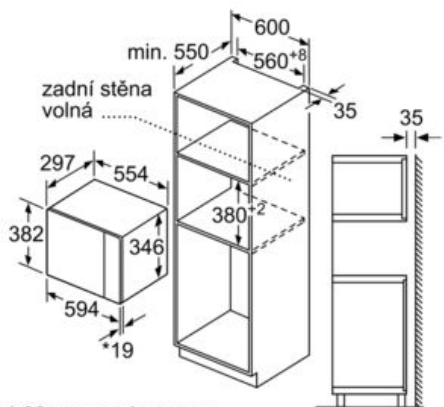

Design:

- vnitřní prostor: nerez

Bezpečnost a energetická náročnost

- bezpečnostní vypínání spínač kontaktu dveří
- chladicí ventilátor

Příslušenství

- 1 x otočný talíř

Rozměry a technické informace

- délka síťového kabelu: 120 cm
- celkový příkon elektro: 1.27 kW
- vestavný spotřebič do skříňky o šířce 60 cm s hloubkou min. 30 cm, pro vestavbu do vysoké skříňky
- rozměry (v x š x h): 382 mm x 594 mm x 317 mm
- rozměry niky (v x š x h): 362 mm - 365 mm x 560 mm - 568 mm x 300 mm
- „potřebné rozměry naleznete v instalačních materiálech“

Serie | 4 Mikrovlnné trouby

Vestavná mikrovlnná trouba BFL523MS0 nerez

Mikrovlnná trouba
Vestavba do rohu

Rozměry v mm

* = hodnota pro spotřebiče s grilem

rozměry v mm

* 20 mm pro kovovou
čelní stranu

rozměry v mm

* 20 mm pro kovovou
čelní stranu

rozměry v mm