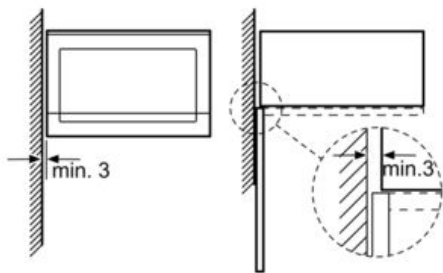

Design:

- vnitřní prostor: nerez

Bezpečnost a energetická náročnost

- bezpečnostní vypínání spínač kontaktu dveří
- chladicí ventilátor

Příslušenství

- 1 x otočný talíř

Rozměry a technické informace

- délka síťového kabelu: 120 cm
- celkový příkon elektro: 1.27 kW
- vestavný spotřebič do skříňky o šířce 60 cm s hloubkou min. 30 cm, pro vestavbu do vysoké skříňky
- rozměry (v x š x h): 382 mm x 594 mm x 317 mm
- rozměry niky (v x š x h): 362 mm - 365 mm x 560 mm - 568 mm x 300 mm
- „potřebné rozměry naleznete v instalačních materiálech“

Serie | 4 Mikrovlnné trouby

Vestavná mikrovlnná trouba BFL523MS0 nerez

Mikrovlnná trouba
Vestavba do rohu

Rozměry v mm

* = hodnota pro spotřebiče s grilem

rozměry v mm

* 20 mm pro kovovou
čelní stranu

rozměry v mm

* 20 mm pro kovovou
čelní stranu

rozměry v mm