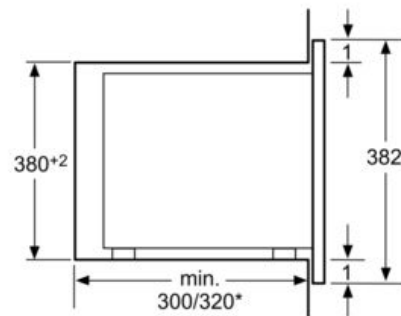

Design:

- vnitřní prostor: nerez

Bezpečnost a energetická náročnost

- bezpečnostní vypínání spínač kontaktu dveří
- chladicí ventilátor

Příslušenství

- 1 x otočný talíř

Rozměry a technické informace

- délka síťového kabelu: 120 cm
- celkový příkon elektro: 1.27 kW
- vestavný spotřebič do skříňky o šířce 60 cm s hloubkou min. 30 cm, pro vestavbu do vysoké skříňky
- rozměry (v x š x h): 382 mm x 594 mm x 317 mm
- rozměry niky (v x š x h): 362 mm - 365 mm x 560 mm - 568 mm x 300 mm
- „potřebné rozměry naleznete v instalačních materiálech“

Serie | 4 Mikrovlnné trouby

Vestavná mikrovlnná trouba BFL523MS0 nerez

Mikrovlnná trouba
Vestavba do rohu

Rozměry v mm

* = hodnota pro spotřebiče s grilem

rozměry v mm

* 20 mm pro kovovou
čelní stranu

rozměry v mm

* 20 mm pro kovovou
čelní stranu

rozměry v mm