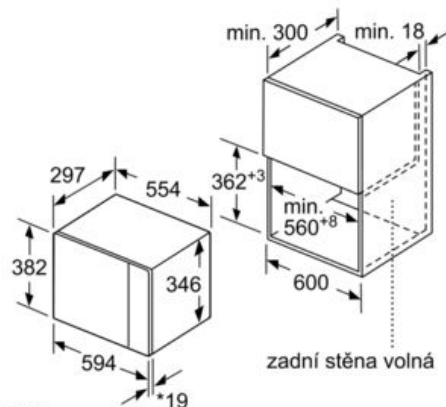

Technické údaje

Druh mikrovlnné trouby :	Pouze mikrovlnný ohřev
Řízení :	Elektrický
Barva / materiál přední stěny :	nerez
Rozměry spotřebiče (mm) :	382 x 594 x 317
Rozměry varného prostoru (mm) :	201.0 x 308.0 x 282.0
Délka přívodního kabelu (cm) :	130
Hmotnost netto (kg) :	17,0
Hmotnost brutto (kg) :	19,0
EAN :	4242005038855
Max. příkon mikrovlnného ohřevu (W) :	800
Příkon (W) :	1270
Jištění (A) :	10
Napětí (V) :	220-230
Frekvence (Hz) :	50
Typ zástrčky :	Zalitá zástrčka s uzemněním

Design:

- vnitřní prostor: nerez

Bezpečnost a energetická náročnost

- bezpečnostní vypínání spínač kontaktu dveří
- chladicí ventilátor

Příslušenství

- 1 x otočný talíř

Rozměry a technické informace

- délka síťového kabelu: 120 cm
- celkový příkon elektro: 1.27 kW
- vestavný spotřebič do skříňky o šířce 60 cm s hloubkou min. 30 cm, pro vestavbu do vysoké skříňky
- rozměry (v x š x h): 382 mm x 594 mm x 317 mm
- rozměry niky (v x š x h): 362 mm - 365 mm x 560 mm - 568 mm x 300 mm
- „potřebné rozměry naleznete v instalačních materiálech“

Serie | 4 Mikrovlnné trouby

Vestavná mikrovlnná trouba BFL523MS0 nerez

Mikrovlnná trouba
Vestavba do rohu

Rozměry v mm

* = hodnota pro spotřebiče s grilem

rozměry v mm

* 20 mm pro kovovou
čelní stranu

rozměry v mm

* 20 mm pro kovovou
čelní stranu

rozměry v mm