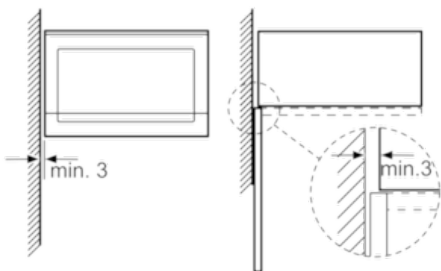

Příslušenství

- 1 x otočný talíř

Bezpečnost a energetická náročnost

- bezpečnostní vypínání
spínač kontaktu dveří

Rozměry a technické informace

- rozměry spotřebiče (V x Š x H): 382 mm x 594 mm x 317 mm
- rozměry niky (V x Š x H): 362 mm - 365 mm x 560 mm - 568 mm x 300 mm
- vestavný spotřebič do horní skříňky o šířce 60 cm s hloubkou min. 30 cm, pro vestavbu do vysoké skříňky o šířce 60 cm
- délka síťového kabelu: 130 cm
- celkový příkon elektro: 1.27 kW
- napětí: 220 - 230 V
- vestavný spotřebič do horní skříňky o šířce 60 cm s hloubkou min. 30 cm, pro vestavbu do vysoké skříňky o šířce 60 cm
- „potřebné rozměry naleznete v instalačních materiálech“

Serie | 6 Mikrovlnné trouby

Vestavná mikrovlnná trouba BFL524MB0 černá

Mikrovlnná trouba
Vestavba do rohu

Rozměry v mm

* 20 mm pro kovovou
čelní stranu

rozměry v mm

* 20 mm pro kovovou
čelní stranu

rozměry v mm

rozměry v mm

rozměry v mm