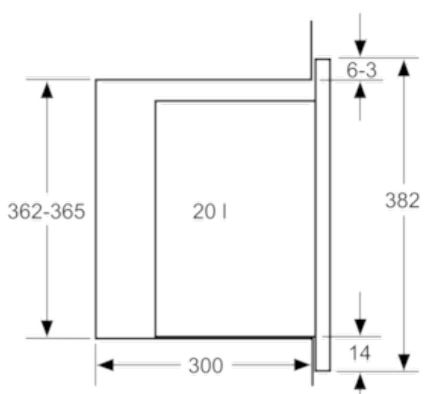

Technické údaje

Druh mikrovlnné trouby :	Pouze mikrovlnný ohřev
Řízení :	Elektrický
Barva / materiál přední stěny :	černá
Rozměry spotřebiče (mm) :	382 x 594 x 317
Rozměry varného prostoru (mm) :	201.0 x 308.0 x 282.0
Délka přívodního kabelu (cm) :	130
Hmotnost netto (kg) :	17,0
Hmotnost brutto (kg) :	19,0
EAN :	4242005038763
Max. příkon mikrovlnného ohřevu (W) :	800
Příkon (W) :	1270
Jištění (A) :	10
Napětí (V) :	220-230
Frekvence (Hz) :	50
Typ zástrčky :	Zalitá zástrčka s uzemněním

Příslušenství

- 1 x otočný talíř

Bezpečnost a energetická náročnost

- bezpečnostní vypínání
spínač kontaktu dveří

Rozměry a technické informace

- rozměry spotřebiče (V x Š x H): 382 mm x 594 mm x 317 mm
- rozměry niky (V x Š x H): 362 mm - 365 mm x 560 mm - 568 mm x 300 mm
- vestavný spotřebič do horní skříňky o šířce 60 cm s hloubkou min. 30 cm, pro vestavbu do vysoké skříňky o šířce 60 cm
- délka síťového kabelu: 130 cm
- celkový příkon elektro: 1.27 kW
- napětí: 220 - 230 V
- vestavný spotřebič do horní skříňky o šířce 60 cm s hloubkou min. 30 cm, pro vestavbu do vysoké skříňky o šířce 60 cm
- „potřebné rozměry naleznete v instalačních materiálech“

Serie | 6 Mikrovlnné trouby

Vestavná mikrovlnná trouba BFL524MB0 černá

Mikrovlnná trouba
Vestavba do rohu

Rozměry v mm

* 20 mm pro kovovou
čelní stranu

rozměry v mm

* 20 mm pro kovovou
čelní stranu

rozměry v mm

rozměry v mm

rozměry v mm