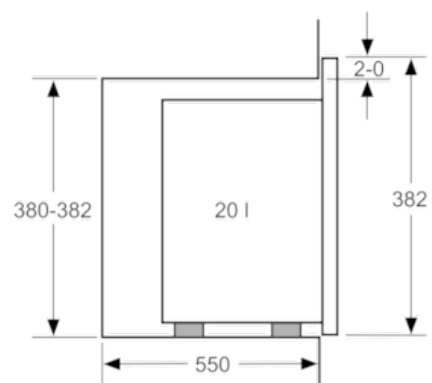

Příslušenství

- 1 x otočný talíř

Bezpečnost a energetická náročnost

- bezpečnostní vypínání
spínač kontaktu dveří

Rozměry a technické informace

- rozměry spotřebiče (V x Š x H): 382 mm x 594 mm x 317 mm
- rozměry niky (V x Š x H): 362 mm - 365 mm x 560 mm - 568 mm x 300 mm
- vestavný spotřebič do horní skříňky o šířce 60 cm s hloubkou min. 30 cm, pro vestavbu do vysoké skříňky o šířce 60 cm
- délka síťového kabelu: 130 cm
- celkový příkon elektro: 1.27 kW
- napětí: 220 - 230 V
- vestavný spotřebič do horní skříňky o šířce 60 cm s hloubkou min. 30 cm, pro vestavbu do vysoké skříňky o šířce 60 cm
- „potřebné rozměry naleznete v instalačních materiálech“

Serie | 6 Mikrovlnné trouby

Vestavná mikrovlnná trouba BFL524MB0 černá

Mikrovlnná trouba
Vestavba do rohu

Rozměry v mm

* 20 mm pro kovovou
čelní stranu

rozměry v mm

* 20 mm pro kovovou
čelní stranu

rozměry v mm

rozměry v mm

rozměry v mm