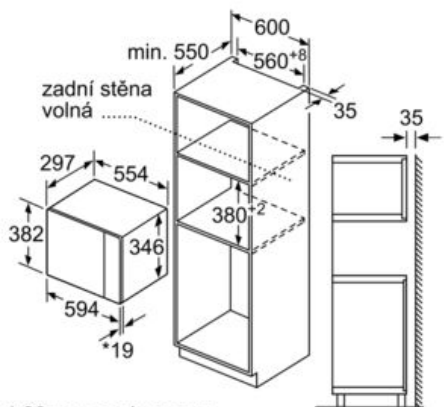

#### Rozměry a technické informace

- rozměry (v x š x h): 382 mm x 594 mm x 317 mm
- rozměry niky (v x š x h): 362 mm - 365 mm x 560 mm - 568 mm x 300 mm
- „potřebné rozměry naleznete v instalačních materiálech“

### Vestavná mikrovlnná trouba BFL524MS0 nerez

Mikrovlnná trouba  
Vestavba do rohu

Rozměry v mm

\* = hodnota pro spotřebiče s grilem

rozměry v mm

\* 20 mm pro kovovou  
čelní stranu

rozměry v mm

\* 20 mm pro kovovou  
čelní stranu

rozměry v mm