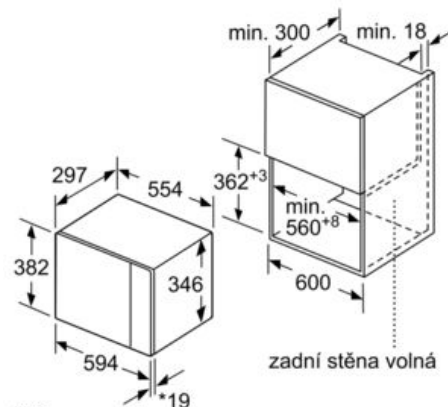

#### Rozměry a technické informace

- rozměry (v x š x h): 382 mm x 594 mm x 317 mm
- rozměry niky (v x š x h): 362 mm - 365 mm x 560 mm - 568 mm x 300 mm
- „potřebné rozměry naleznete v instalačních materiálech“

### Vestavná mikrovlnná trouba BFL524MS0 nerez

Mikrovlnná trouba  
Vestavba do rohu

Rozměry v mm

\* = hodnota pro spotřebiče s grilem

rozměry v mm

\* 20 mm pro kovovou  
čelní stranu

rozměry v mm

\* 20 mm pro kovovou  
čelní stranu

rozměry v mm