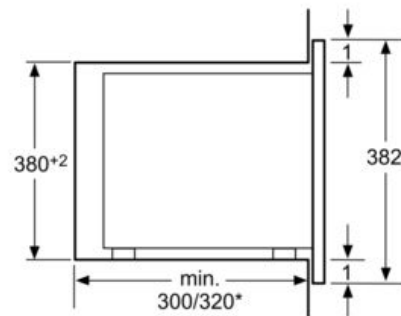

#### Technické informace:

- délka síťového kabelu: 120 cm
- celkový příkon elektro: 1.27 kW
- napětí: 220 - 230 V
- vestavný spotřebič do skříňky o šířce 60 cm s hloubkou min. 30 cm, pro vestavbu do vysoké skříňky

#### Rozměry a technické informace

- rozměry (v x š x h): 382 mm x 594 mm x 317 mm
- rozměry niky (v x š x h): 362 mm - 365 mm x 560 mm - 568 mm x 300 mm
- „potřebné rozměry naleznete v instalačních materiálech“

### Vestavná mikrovlnná trouba BFL524MS0 nerez

Mikrovlnná trouba  
Vestavba do rohu

Rozměry v mm

\* = hodnota pro spotřebiče s grilem

rozměry v mm

\* 20 mm pro kovovou  
čelní stranu

rozměry v mm

\* 20 mm pro kovovou  
čelní stranu

rozměry v mm