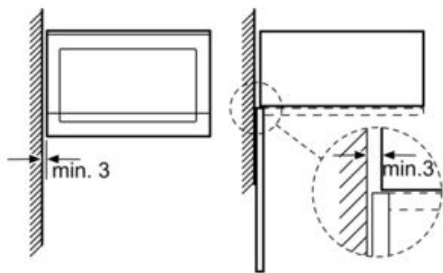

Serie | 6 Mikrovlnné trouby

Vestavná mikrovlnná trouba BFL524MS0 nerez

Mikrovlnná trouba
Vestavba do rohu

Rozměry v mm