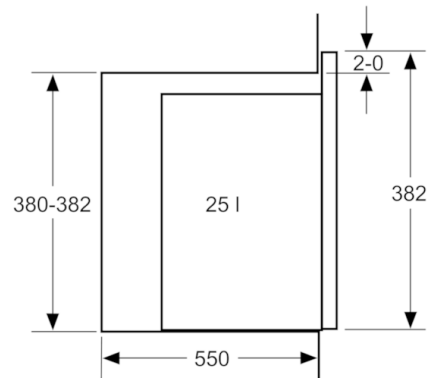

#### Technické informace

- délka síťového kabelu: 130 cm
- celkový příkon elektro: 1.45 kW
- napětí: 220 - 230 V
- pro vestavbu do vysoké skříňky o šířce 60 cm

#### Rozměry a technické informace

- rozměry spotřebiče (V x Š x H): 382 mm x 594 mm x 388 mm
- rozměry niky (V x Š x H): 380 mm - 382 mm x 560 mm - 568 mm x 550 mm
- „potřebné rozměry naleznete v instalačních materiálech“

**Serie | 4 Mikrovlnné trouby**

**Vestavná mikrovlnná trouba  
BFL550MS0 nerez**

Mikrovlnná trouba  
Vestavba do rohu

Rozměry v mm

rozměry v mm

\* 20 mm pro kovovou  
čelní stranu

rozměry v mm

rozměry v mm