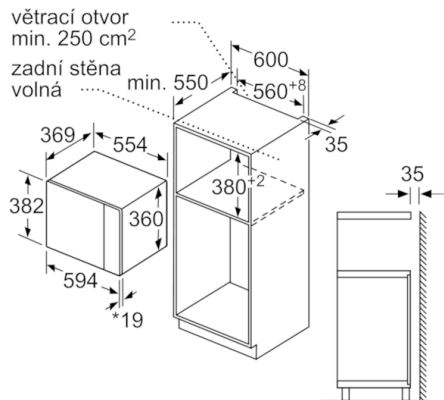

#### Technické informace

- délka síťového kabelu: 130 cm
- celkový příkon elektro: 1.45 kW
- napětí: 220 - 230 V
- pro vestavbu do vysoké skříňky o šířce 60 cm

#### Rozměry a technické informace

- rozměry spotřebiče (V x Š x H): 382 mm x 594 mm x 388 mm
- rozměry niky (V x Š x H): 380 mm - 382 mm x 560 mm - 568 mm x 550 mm
- „potřebné rozměry naleznete v instalačních materiálech“

**Serie | 4 Mikrovlnné trouby**

**Vestavná mikrovlnná trouba  
BFL550MS0 nerez**

Mikrovlnná trouba  
Vestavba do rohu

Rozměry v mm

rozměry v mm

\* 20 mm pro kovovou  
čelní stranu

rozměry v mm

rozměry v mm