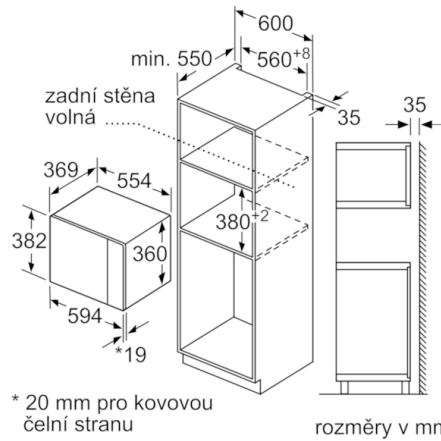

#### Technické informace

- délka síťového kabelu: 130 cm
- celkový příkon elektro: 1.45 kW
- napětí: 220 - 230 V
- pro vestavbu do vysoké skříňky o šířce 60 cm

#### Rozměry a technické informace

- rozměry spotřebiče (V x Š x H): 382 mm x 594 mm x 388 mm
- rozměry niky (V x Š x H): 380 mm - 382 mm x 560 mm - 568 mm x 550 mm
- „potřebné rozměry naleznete v instalačních materiálech“

**Serie | 4 Mikrovlnné trouby**

**Vestavná mikrovlnná trouba  
BFL550MS0 nerez**

Mikrovlnná trouba  
Vestavba do rohu

Rozměry v mm

rozměry v mm

\* 20 mm pro kovovou  
čelní stranu

rozměry v mm

rozměry v mm