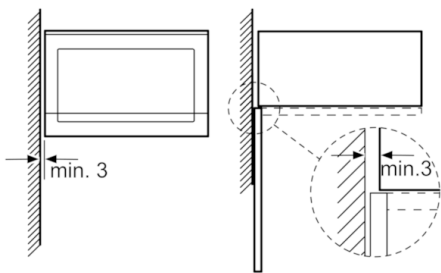

#### Rozměry a technické informace

- rozměry spotřebiče (V x Š x H): 382 mm x 594 mm x 388 mm
- rozměry niky (V x Š x H): 380 mm - 382 mm x 560 mm - 568 mm x 550 mm
- „potřebné rozměry naleznete v instalačních materiálech“

**Serie | 4 Mikrovlnné trouby**

**Vestavná mikrovlnná trouba  
BFL550MS0 nerez**

Mikrovlnná trouba  
Vestavba do rohu

Rozměry v mm

rozměry v mm

\* 20 mm pro kovovou  
čelní stranu

rozměry v mm

rozměry v mm