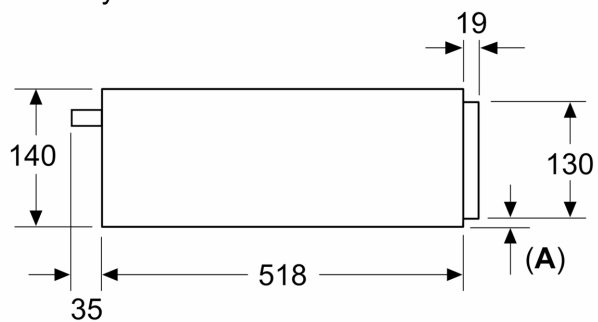

Vybavení

Technické údaje

Druh spotřebiče: Vestavné
 Kapacita (v počtu talířů): 12
 Objem: šálky na espresso: 64
 Rozměry spotřebiče: 140 x 594 x 518 mm
 Rozměry zabaleného spotřebiče: 260 x 650 x 700 mm
 Požadovaná velikost otvoru pro instalaci (v x š x h): 140 x 560 x 550 mm
 EAN: 4242003900123
 Proud: 10 A
 Nominální výkon: 220-240 V
 Frekvence: 50; 60 Hz
 Typ zástrčky: zalitá zástrčka s uzemněním

Technické informace

- délka přívodního kabelu: 175 cm
- celkový příkon elektro: 0.82 kW
- napětí: 220 - 240 V

Rozměry

- rozměry spotřebiče (V x Š x H): 140 mm x 594 mm x 518 mm
- rozměry niky (V x Š x H): 140 mm x 560 mm - 568 mm x 550 mm
- V případě instalace pod pracovní desku je zapotřebí instalační příslušenství, které je možné objednat přes autorizovaný servis pod označením: 9001698838.
- „potřebné rozměry naleznete v instalačních materiálech“

iQ700, Vestavná ohřevná zásuvka, 60 x 14 cm, Černá BI710C1B1

Rozměrové výkresy

Rozměry v mm

A: 7,5 mm

Kompaktní pečicí troubu s výškou 455 mm lze zabudovat bez mezidna nad ohřevnou zásuvkou

Rozměry v mm