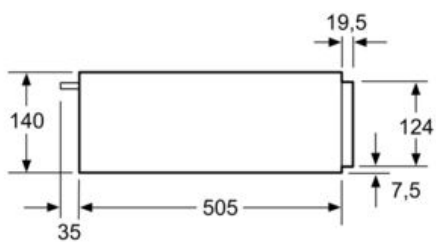

Serie | 6 Ohřevné zásuvky

Ohřevná zásuvka BIC510NS0 nerez

Nad ohřivací zásuvku mohou být
zabudovány kompaktní pečicí
trouby s výškou 455 mm.
Mezidno není nutné.

rozměry v mm