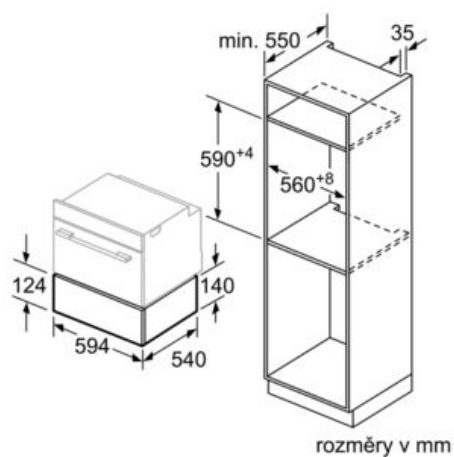

**Technické údaje**

Konstrukce :	Vestavný
Barva / materiál přední stěny :	nerez
Objem: talíř (průměr: 28 cm) :	14
Objem: šálky na espresso :	64
Rozměry spotřebiče (mm) :	140 x 594 x 540
Rozměry zabaleného spotřebiče (mm) :	210 x 660 x 660
Rozměry niky (mm) :	140 x 560 x 550
EAN :	4242005035373
Příkon (W) :	400
Jištění (A) :	6
Napětí (V) :	220-240
Frekvence (Hz) :	60; 50
Typ zástrčky :	Zalitá zástrčka s uzemněním

#### Rozměry a technické informace

- rozměry (v x š x h): 140 mm x 594 mm x 540 mm
- rozměry niky (vxšxh): 140 mm x 560 mm - 568 mm x 550 mm
- „potřebné rozměry naleznete v instalačních materiálech“
- koncept snadné obsluhy - obzvláště snadné nastavování

### Ohřevná zásuvka BIC510NS0 nerez

Nad ohřivací zásuvku mohou být  
zabudovány kompaktní pečicí  
trouby s výškou 455 mm.  
Mezidno není nutné.

rozměry v mm

rozměry v mm