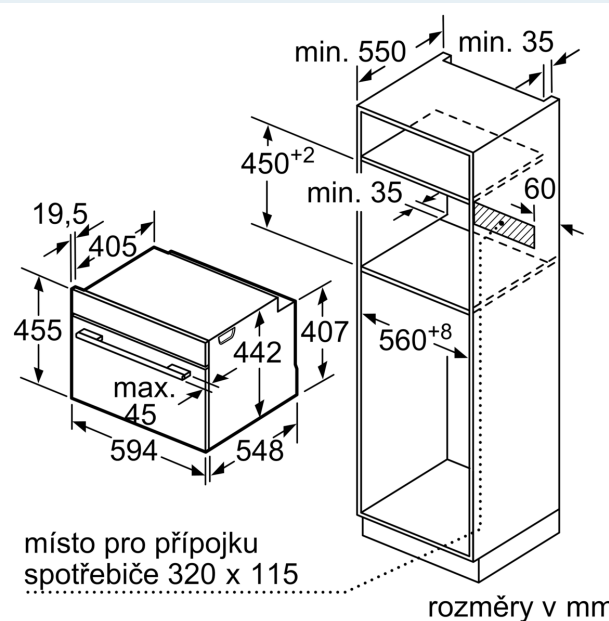

#### Rozměry

- rozměry spotřebiče (V x Š x H): 455 mm x 594 mm x 548 mm
- rozměry niky (V x Š x H): 450 mm - 455 mm x 560 mm - 568 mm x 550 mm
- „potřebné rozměry naleznete v instalačních materiálech“

### Rozměrové výkresy

Montáž dvou spotřebičů nad sebou  
Výměna vzduchu

A: Větrací mřížka  $\geq 200 \text{ cm}^2$

rozměry v mm

## Rozměrové výkresy