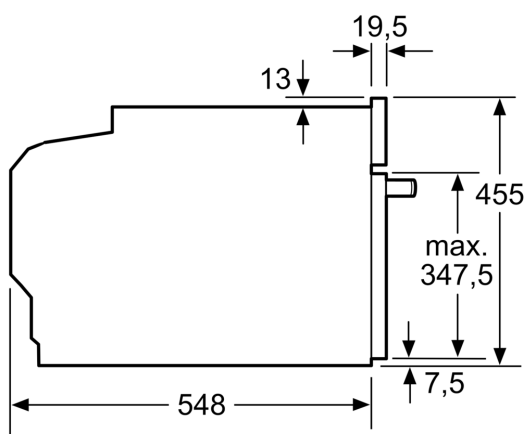

#### Rozměry

- rozměry spotřebiče (V x Š x H): 455 mm x 594 mm x 548 mm
- rozměry niky (V x Š x H): 450 mm - 455 mm x 560 mm - 568 mm x 550 mm
- „potřebné rozměry naleznete v instalačních materiálech“

### Rozměrové výkresy

Montáž dvou spotřebičů nad sebou  
Výměna vzduchu

A: Větrací mřížka  $\geq 200 \text{ cm}^2$

rozměry v mm