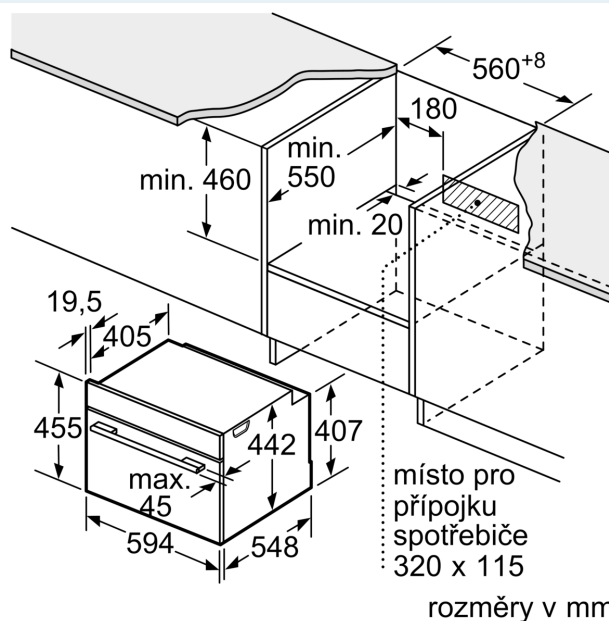

- spotřeba energie na cyklus v režimu recirkulace: 0.61 kWh
- počet pečicích prostorů: 1 zdroj tepla: elektřina objem pečicího prostoru: 47 l

#### Rozměry

- rozměry spotřebiče (V x Š x H): 455 mm x 594 mm x 548 mm
- rozměry niky (V x Š x H): 450 mm - 455 mm x 560 mm - 568 mm x 550 mm
- „potřebné rozměry naleznete v instalačních materiálech“

### Rozměrové výkresy

Montáž dvou spotřebičů nad sebou  
Výměna vzduchu

A: Větrací mřížka  $\geq 200 \text{ cm}^2$

rozměry v mm

## Rozměrové výkresy