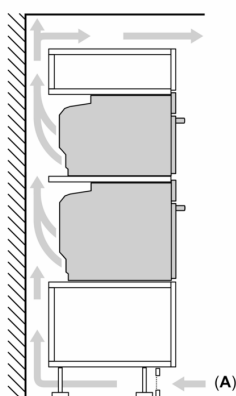

iQ700, Kompaktní vestavná trouba, 60 x 45 cm, Černá CB734G1B1

Rozměrové výkresy

Montáž dvou spotřebičů nad sebou
Výměna vzduchu

A: Větrací mřížka $\geq 200 \text{ cm}^2$