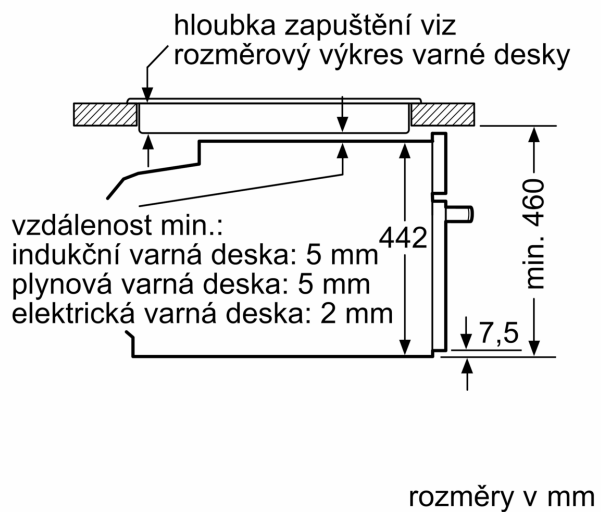

Rozměrové výkresy

vestavba s varnou deskou

Pokud je kompaktní spotřebič vestavěný pod varnou deskou, musí být dodržena následující tloušťka pracovní desky (příp. včetně nosné konstrukce).

Typ varné desky	min. tloušťka pracovní desky	
	nasazená	v rovině
indukční varná deska	42 mm	43 mm
celoplošná indukční varná deska	52 mm	53 mm
plynová varná deska	32 mm	43 mm
elektrická varná deska	32 mm	35 mm