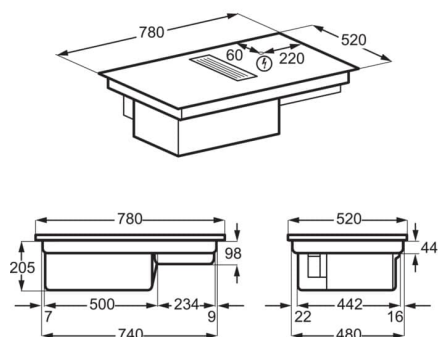

Technická specifikace

Rozměry desky ŠxH (mm)	780x520
Prostor pro instalaci VxŠxH (mm)	212x750x490
Třída energetické účinnosti	A+
Ovládání	Hawk
Barva	Černá
Čistá hmotnost (kg)	18.86
Otvor pro odtah (mm)	220
Typ filtru	Combined Aluminium mesh
Filtry	2
Napájecí napětí (V)	220-240V/400V2N
Délka přívodního kabelu (m)	1.5
Maximální výkon recirkulace (m3/h)	465
Minimální výkon recirkulace (m3/h)	250
Hlasitost při minimálním výkonu (dB (A))	52
Hlasitost při maximálním výkonu (dB (A))	67
EAN kód produktu	7332543819478

PSGBHH220DE00008