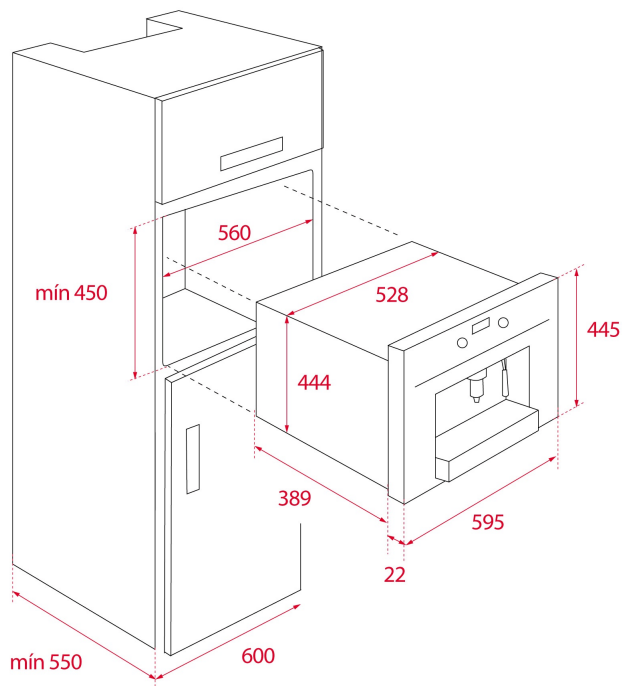

## ROZMĚRY

Výška produktu (mm): 455

Šířka produktu (mm): 592

Hloubka produktu (mm):

Délka produktu (mm):

Čistá hmotnost (kg): 23

### VHODNÉ ROZMĚRY

### SPECIFICKÉ VLASTNOSTI

Výška pro vestavbu (mm): 450

Typ instalace: Vestavné

Certifikáty: IMQ/CCC

Tlak čerpadla (Bar): 15

Výkon čerpadla (W): 50

Ochrana proti otiskům prstů: ANO

Počet programů: 30