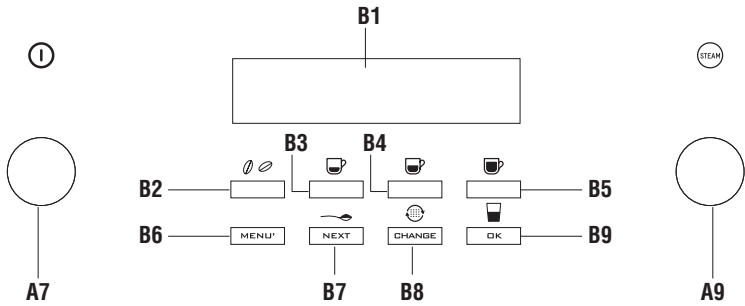

**TEKA**

User Manual  
CLC Models

ES DE TR  
PT IT RU  
EN NL PL  
FR EL

[www.teka.com](http://www.teka.com)

**A**

**B**

[www.teka.com](http://www.teka.com)

Asped mos eriatius sit atet hicil et velit 5713231921\_04\_0920