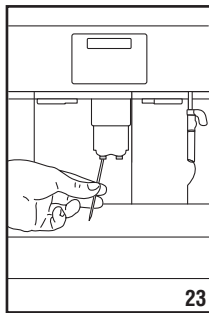

**TEKA**

User Manual  
CLC Models

ES DE TR  
PT IT RU  
EN NL PL  
FR EL

[www.teka.com](http://www.teka.com)

**A**

**B**

[www.teka.com](http://www.teka.com)

Asped mos eriatius sit atet hicil et velit 5713231921\_04\_0920