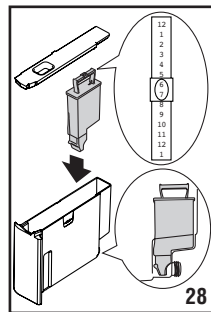

**TEKA**

User Manual  
CLC Models

ES DE TR  
PT IT RU  
EN NL PL  
FR EL

[www.teka.com](http://www.teka.com)

**A**

**B**

[www.teka.com](http://www.teka.com)

Asped mos eriatius sit atet hicil et velit 5713231921\_04\_0920