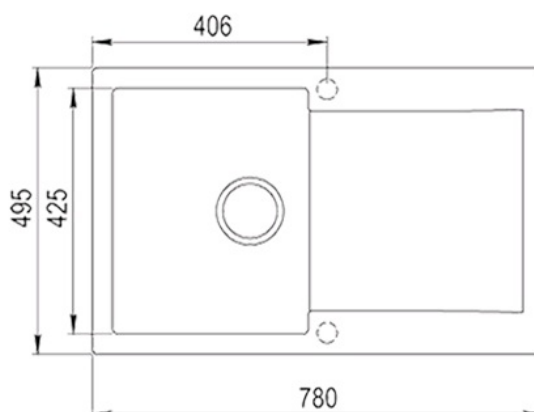

### **VLASTNOSTI**

Jedna vana, horní montáž  
Odtoková souprava s přepadem, excentrem a 3 1/2" sítkem  
190 mm hluboká vana  
Instalace do skříňky o šířce min. 45 cm

## ROZMĚRY

Výška produktu (mm):

Šířka produktu (mm): 495

Hloubka produktu (mm): 190

Délka produktu (mm): 780

Čistá hmotnost (kg): 16,80

### HLAVNÍ VANIČKA

Délka hlavní vany dřezu (mm): 345

Šířka hlavní vany dřezu (mm): 425

Hloubka hlavní vany dřezu (mm): 190