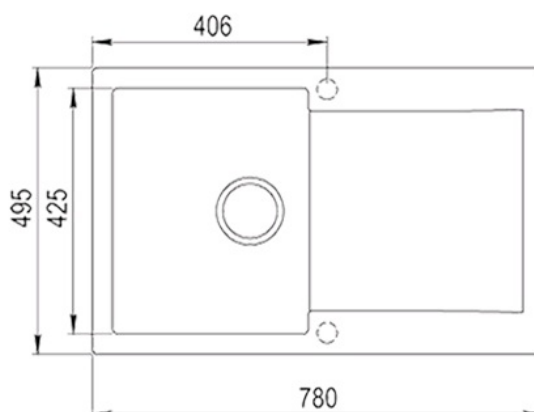

### **VLASTNOSTI**

Jedna vana, horní montáž

Odtoková souprava s přepadem, excentrem a 3 1/2" sítkem

190 mm hluboká vana

Instalace do skříňky o šířce min. 45 cm

## ROZMĚRY

Výška produktu (mm):

Šířka produktu (mm): 495

Hloubka produktu (mm): 190

Délka produktu (mm): 780

Čistá hmotnost (kg): 16,80

### HLAVNÍ VANIČKA

Délka hlavní vany dřezu (mm): 345

Šířka hlavní vany dřezu (mm): 425

Hloubka hlavní vany dřezu (mm): 190