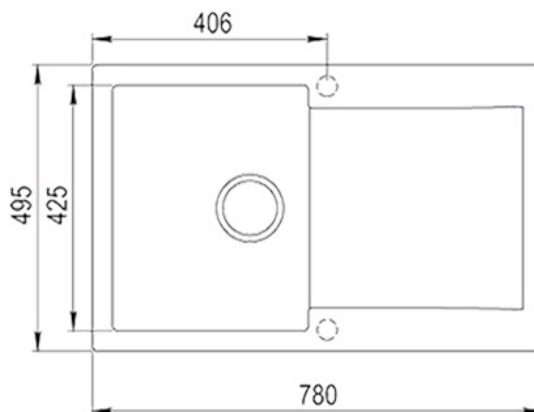

### **VLASTNOSTI**

Jedna vana, horní montáž  
Odtoková souprava s přepadem, excentrem a 3 1/2" sítkem  
190 mm hluboká vana  
Instalace do skříňky o šířce min. 45 cm

## ROZMĚRY

Výška produktu (mm):

Šířka produktu (mm): 495

Hloubka produktu (mm): 190

Délka produktu (mm): 780

Čistá hmotnost (kg): 16,80

### HLAVNÍ VANIČKA

Délka hlavní vany dřezu (mm): 345

Šířka hlavní vany dřezu (mm): 425

Hloubka hlavní vany dřezu (mm): 190