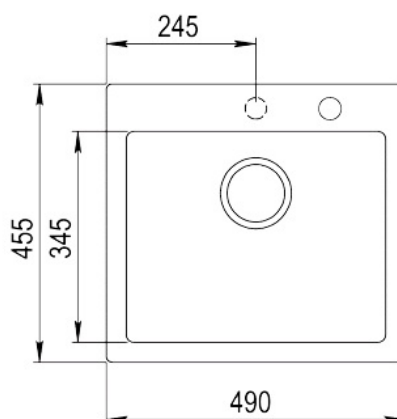

Jedna vana, horní montáž
Odtoková souprava s přepadem, excentrem a 3 1/2" sítkem
190 mm hluboká vana
Instalace do skříňky o šířce min. 50 cm

ROZMĚRY

Výška produktu (mm):

Šířka produktu (mm): 455

Hloubka produktu (mm): 190

Délka produktu (mm): 490

Čistá hmotnost (kg): 9,50

TECHNICKÁ SPECIFIKACE

HLAVNÍ VANIČKA

Délka hlavní vany dřezu (mm): 425

Šířka hlavní vany dřezu (mm): 345

Hloubka hlavní vany dřezu (mm): 190

DALŠÍ VLASTNOSTI

Materiál: Tequartz

Typ instalace: Vestavný

Počet otvorů pro baterii: 2

Typ otvoru ventilu: 3½"

DALŠÍ

Šířka skříňky (cm): 50

ROZLOŽENÍ DŘEZU

Počet van dřezů: 1