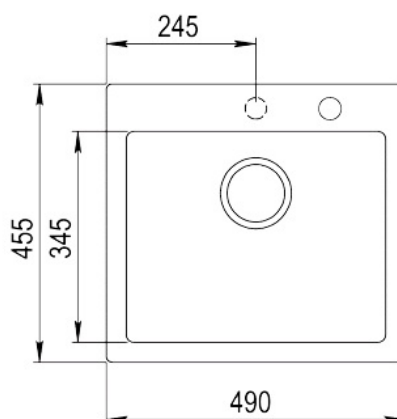

Easy

BARVY

ODKAZ

REF. 40148010
EAN. 8421152147955

TEKA

CLIVO 50 S-TQ 1B OB

VLASTNOSTI

Jedna vana, horní montáž
Odtoková souprava s přepadem, excentrem a 3 1/2" sítkem
190 mm hluboká vana
Instalace do skříňky o šířce min. 50 cm

ROZMĚRY

Výška produktu (mm):

Šířka produktu (mm): 455

Hloubka produktu (mm): 190

Délka produktu (mm): 490

Čistá hmotnost (kg): 9,50

TECHNICKÁ SPECIFIKACE

HLAVNÍ VANIČKA

Délka hlavní vany dřezu (mm): 425

Šířka hlavní vany dřezu (mm): 345

Hloubka hlavní vany dřezu (mm): 190

DALŠÍ VLASTNOSTI

Materiál: Tequartz

Typ instalace: Vestavný

Počet otvorů pro baterii: 2

Typ otvoru ventilu: 3½"

DALŠÍ

Šířka skříňky (cm): 50

ROZLOŽENÍ DŘEZU

Počet van dřezů: 1

PŘÍSLUŠENSTVÍ

Montážní sada: ANO

Sifon: ANO