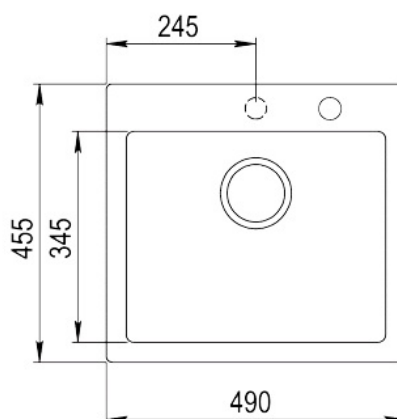

### **VLASTNOSTI**

Jedna vana, horní montáž  
Odtoková souprava s přepadem, excentrem a 3 1/2" sítkem  
190 mm hluboká vana  
Instalace do skříňky o šířce min. 50 cm

## ROZMĚRY

Výška produktu (mm):

Šířka produktu (mm): 455

Hloubka produktu (mm): 190

Délka produktu (mm): 490

Čistá hmotnost (kg): 9,50

### HLAVNÍ VANIČKA

Délka hlavní vany dřezu (mm): 425

Šířka hlavní vany dřezu (mm): 345

Hloubka hlavní vany dřezu (mm): 190