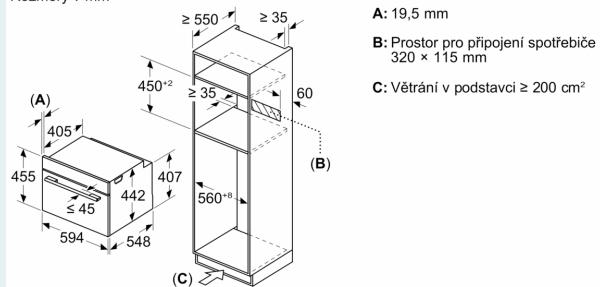

Technické informace

- délka přívodního kabelu: 150 cm
- napětí: 220 - 240 V
- celkový příkon elektro: 3.6 kW

Rozměry

- rozměry spotřebiče (V x Š x H): 455 mm x 594 mm x 548 mm
- rozměry niky (V x Š x H): 450 mm - 455 mm x 560 mm - 568 mm x 550 mm
- „potřebné rozměry naleznete v instalačních materiálech“

iQ700, Vestavná kompaktní trouba s mikrovlnami, 60 x 45 cm, Černá CM736GAB1

Rozměrové výkresy

Rozměry v mm

Montáž dvou spotřebičů nad sebou

Výměna vzduchu

A: Větrací mřížka $\geq 200 \text{ cm}^2$

Rozměrové výkresy