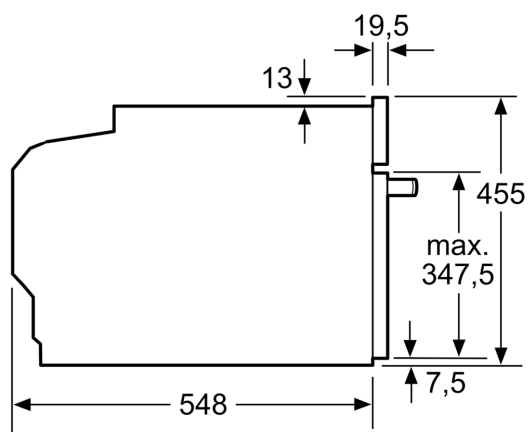

Technické informace

- délka přívodního kabelu: 150 cm
- napětí: 220 - 240 V
- celkový příkon elektro: 3.6 kW

Rozměry

- rozměry spotřebiče (V x Š x H): 455 mm x 594 mm x 548 mm
- rozměry niky (V x Š x H): 450 mm - 455 mm x 560 mm - 568 mm x 550 mm
- „potřebné rozměry naleznete v instalačních materiálech“

iQ700, Vestavná kompaktní trouba s mikrovlnami, 60 x 45 cm, Černá CM736GAB1

Rozměrové výkresy

Rozměry v mm

Montáž dvou spotřebičů nad sebou

Výměna vzduchu

A: Větrací mřížka $\geq 200 \text{ cm}^2$

Rozměrové výkresy

vestavba s varnou deskou

rozměry v mm

Pokud je kompaktní spotřebič vestavěný pod varnou deskou, musí být dodržena následující tloušťka pracovní desky (příp. včetně nosné konstrukce).

Typ varné desky	min. tloušťka pracovní desky	
	nasazená	v rovině
indukční varná deska	42 mm	43 mm
celoplošná indukční varná deska	52 mm	53 mm
plynová varná deska	32 mm	43 mm
elektrická varná deska	32 mm	35 mm