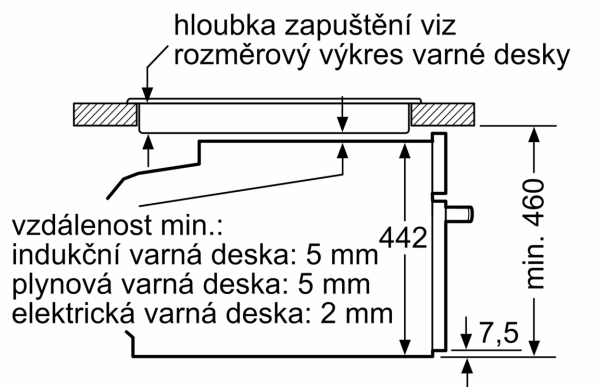

Rozměrové výkresy

vestavba s varnou deskou

rozměry v mm

Pokud je kompaktní spotřebič vestavěný pod varnou deskou, musí být dodržena následující tloušťka pracovní desky (příp. včetně nosné konstrukce).

Typ varné desky	min. tloušťka pracovní desky	
	nasazená	v rovině
indukční varná deska	42 mm	43 mm
celoplošná indukční varná deska	52 mm	53 mm
plynová varná deska	32 mm	43 mm
elektrická varná deska	32 mm	35 mm