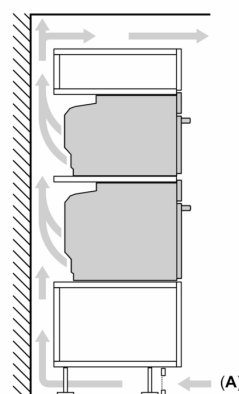

Technické informace

- délka přívodního kabelu: 150 cm
- napětí: 220 - 240 V
- celkový příkon elektro: 3.6 kW

Rozměry

- rozměry spotřebiče (V x Š x H): 455 mm x 594 mm x 548 mm
- rozměry niky (V x Š x H): 450 mm - 455 mm x 560 mm - 568 mm x 550 mm
- „potřebné rozměry naleznete v instalačních materiálech“

iQ700, Vestavná kompaktní trouba s mikrovlnami, 60 x 45 cm, Černá CM736GAB1

Rozměrové výkresy

Rozměry v mm

Montáž dvou spotřebičů nad sebou

Výměna vzduchu

A: Větrací mřížka $\geq 200 \text{ cm}^2$

Rozměrové výkresy

vestavba s varnou deskou

rozměry v mm

Pokud je kompaktní spotřebič vestavěný pod varnou deskou, musí být dodržena následující tloušťka pracovní desky (příp. včetně nosné konstrukce).

Typ varné desky	min. tloušťka pracovní desky	
	nasazená	v rovině
indukční varná deska	42 mm	43 mm
celoplošná indukční varná deska	52 mm	53 mm
plynová varná deska	32 mm	43 mm
elektrická varná deska	32 mm	35 mm