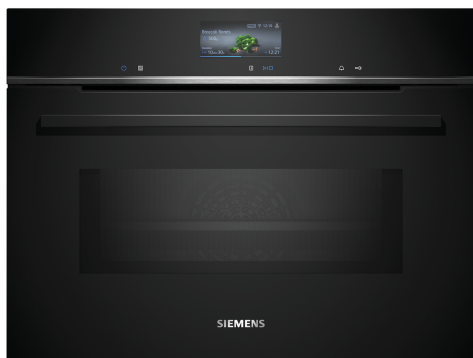

iQ700, Vestavná kompaktní trouba s mikrovlnami, 60 x 45 cm, Černá CM736GAB1

včetně příslušenství

1 x kombinovaný rošt, 1 x univerzální pánev

zvláštní příslušenství

HZ327000 Pečící kámen s dřevěnou lopatkou, HZ531010 Pečící plech s nepřilnavým povrchem, HZ532010 Pečící plech s nepřilnavým povrchem, HZ617000 Forma na pizzu, HZ629070 Grilovací plech, HZ631070 Smaltovaný pečící plech pro pyrolýzu, HZ632070 Pečící plech, HZ634000 Kombinovaný rošt, HZ636000 Skleněná pánev, HZ664000 Kombinovaný rošt (pára), HZ66X600 Dekorační lišta pro vertikální instalaci, HZ66X650 Lišta, HZ915003 Skleněný pekáč, HZG0AS00 Síťový kabel, délka 3 m

Vybavení

Technické údaje

Dodatečné funkce: Kombinace s mikrovlnným ohřevem
 Řízení: Elektrický
 Rozměry spotřebiče: 455 x 594 x 548 mm
 Rozměry varného prostoru: 237.0 x 480 x 392.0 mm
 Délka přívodního kabelu: 150.0 cm
 Váha: 37.1 kg
 Hmotnost brutto: 39.4 kg
 EAN: 4242003901250
 Max.výkon: 900 W
 příkon: 3600 W
 Proud: 16 A
 Nominální výkon: 220-240 V
 Frekvence: 50; 60 Hz
 Typ zástrčky: zalitá zástrčka s uzemněním
 Dodávané příslušenství: 1 x kombinovaný rošt, 1 x univerzální pánev

iQ700, Vestavná kompaktní trouba s mikrovlnami, 60 x 45 cm, Černá CM736GAB1

Vybavení

Typ trouby / druh ohřevu

- Kompaktní trouba s mikrovlnami s 19 druhů ohřevu: 4D horký vzduch, horní/spodní ohřev, gril s cirkulací vzduchu, velkoplošný gril, maloplošný gril, stupeň pro pizzu, coolStart (hluboce zmrazené jídlo), spodní ohřev, pomalé vaření, předehřívání, udržování teploty, horký vzduch jemný, horní/spodní ohřev jemný, mikrovlnný ohřev, 4D horký vzduch + mikrovlny, horní/spodní ohřev + mikrovlny, velkoplošný gril, maloplošný gril, gril s cirkulací vzduchu + mikrovlny
- max. výkon : 900 W; 5 nastavení výkonu mikrovln (90 W, 180 W, 360 W, 600 W, boost) s invertorovou technologií
- inteligentní invertorová technologie: maximální výkon je regulován až na 600 W při delším provozu
- rozsah teploty: 30 °C - 300 °C
- vnitřní objem: 45 l