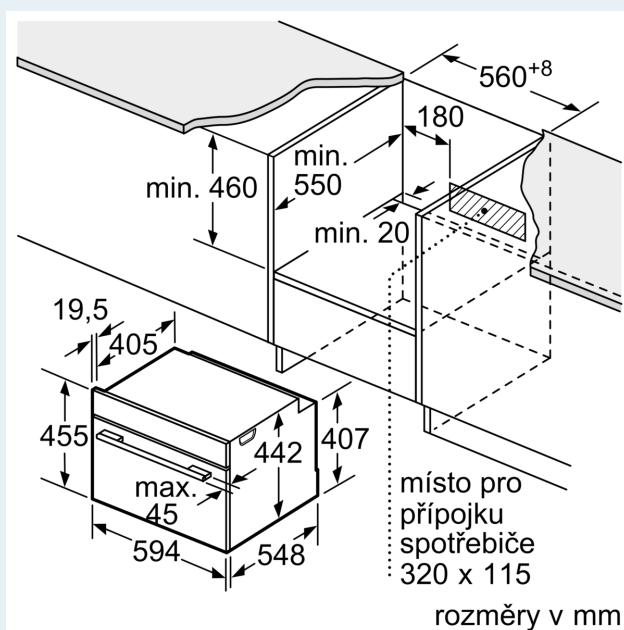

Technické informace

- délka přívodního kabelu: 150 cm
- napětí: 220 - 240 V
- celkový příkon elektro: 3.6 kW

Rozměry

- rozměry spotřebiče (V x Š x H): 455 mm x 594 mm x 548 mm
- rozměry niky (V x Š x H): 450 mm - 455 mm x 560 mm - 568 mm x 550 mm
- „potřebné rozměry naleznete v instalačních materiálech“

iQ700, Vestavná kompaktní trouba s mikrovlnami, 60 x 45 cm, Černá CM736GAB1

Rozměrové výkresy

Rozměry v mm

Montáž dvou spotřebičů nad sebou

Výměna vzduchu

A: Větrací mřížka $\geq 200 \text{ cm}^2$

Rozměrové výkresy

vestavba s varnou deskou

rozměry v mm

Pokud je kompaktní spotřebič vestavěný pod varnou deskou, musí být dodržena následující tloušťka pracovní desky (příp. včetně nosné konstrukce).

Typ varné desky	min. tloušťka pracovní desky	
	nasazená	v rovině
indukční varná deska	42 mm	43 mm
celoplošná indukční varná deska	52 mm	53 mm
plynová varná deska	32 mm	43 mm
elektrická varná deska	32 mm	35 mm