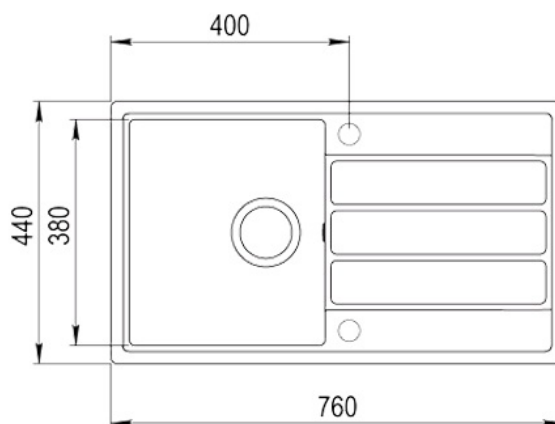

STYL

Easy

BARVY

ODKAZ

REF. 115350001
EAN. 8434778002362

VLASTNOSTI

Jedna vana a jeden odkapávač

Horní montáž

Vynikající UV odolnost

Povrch bez bakterií, který se velmi snadno čistí

Odtoková souprava s přepadem, excentrem a 3 1/2" sítkem

vana hluboká 170 mm

Instalace do skříňky o šířce min. 45 cm

ROZMĚRY

Výška produktu (mm):

Šířka produktu (mm): 440

Hloubka produktu (mm): 170

Délka produktu (mm): 760

Čistá hmotnost (kg): 12,37

TECHNICKÁ SPECIFIKACE

HLAVNÍ VANIČKA

Délka hlavní vany dřezu (mm): 330

Šířka hlavní vany dřezu (mm): 380

Hloubka hlavní vany dřezu (mm): 170

DALŠÍ VLASTNOSTI

Materiál: Tequartz

Typ instalace: Vestavný

Počet otvorů pro baterii: 2

Typ otvoru ventilu: 3½"

DALŠÍ

Šířka skříňky (cm): 45