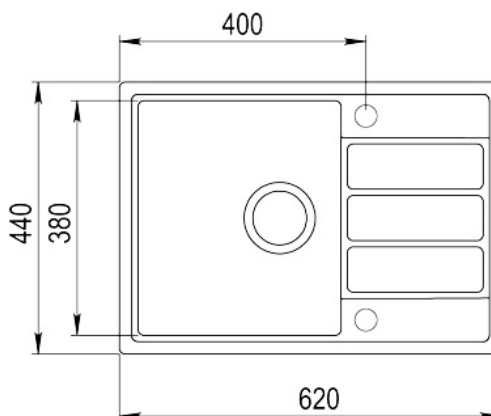

**STYL**

Easy

**BARVY**

**ODKAZ**

REF. 115350000  
EAN. 8434778002355

**VLASTNOSTI**

Jedna vana a jeden odkapávač  
Horní montáž  
Vynikající UV odolnost  
Povrch bez bakterií, který se velmi snadno čistí  
Odtoková souprava s přepadem, excentrem a 3 1/2" sítkem  
Vana hluboká 170 mm  
Instalace do skříňky o šířce min. 45 cm

## ROZMĚRY

Výška produktu (mm):

Šířka produktu (mm): 440

Hloubka produktu (mm): 170

Délka produktu (mm): 620

Čistá hmotnost (kg): 10,47

### HLAVNÍ VANIČKA

Délka hlavní vany dřezu (mm): 330

Šířka hlavní vany dřezu (mm): 380

Hloubka hlavní vany dřezu (mm): 170