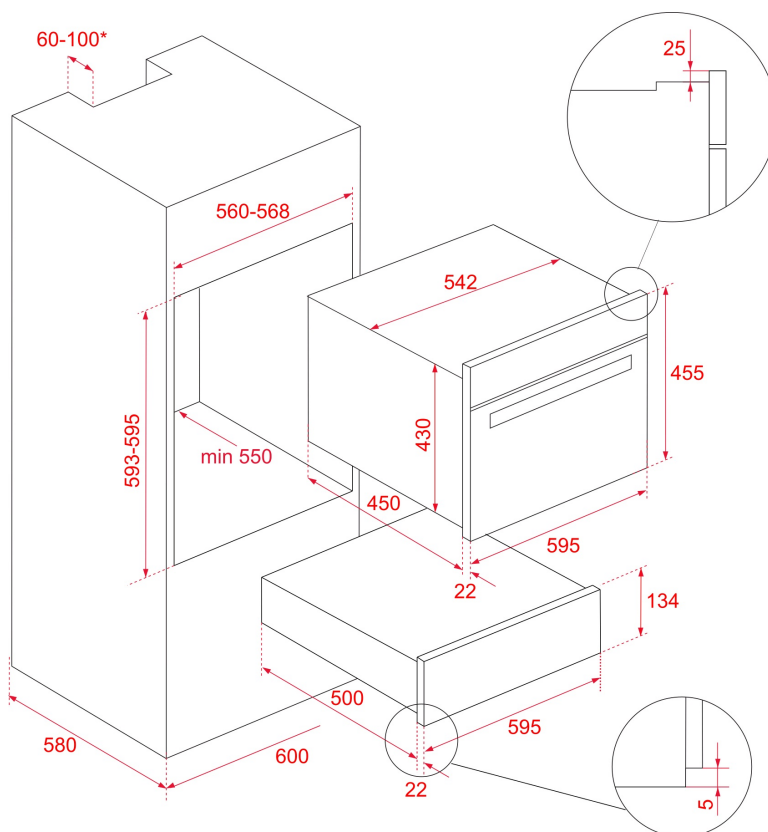

Vytahovací teleskopická zásuvka

Systém otevírání push-pull

Protiskluzová základna

Čelní sklo není součástí dodávky. Dostupné možnosti:

111890003 - Night River Black

111890003 - White Marble

111890004 - Stone Grey

## ROZMĚRY

Výška produktu (mm): 140  
 Šířka produktu (mm): 595  
 Hloubka produktu (mm): 557  
 Délka produktu (mm):  
 Čistá hmotnost (kg): 18