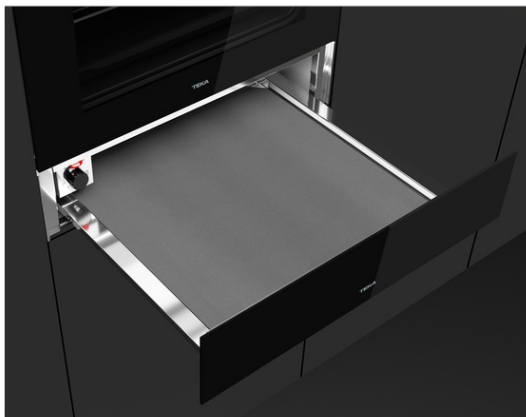

**TEKA**

**CP 150 GS** Ohřivací zásuvka s nastavitelným termostatem a systémem push-pull

**POPIS**

Ohřivací zásuvka s nastavitelným termostatem a systémem push-pull

**STYL**

Maestro

**BARVY**

**ODKAZ**

Vytahovací teleskopická zásuvka

Systém otevírání push-pull

Protiskluzová základna

Čelní sklo není součástí dodávky. Dostupné možnosti:

111890003 - Night River Black

111890003 - White Marble

111890004 - Stone Grey

## ROZMĚRY

Výška produktu (mm): 140  
 Šířka produktu (mm): 595  
 Hloubka produktu (mm): 557  
 Délka produktu (mm):  
 Čistá hmotnost (kg): 18