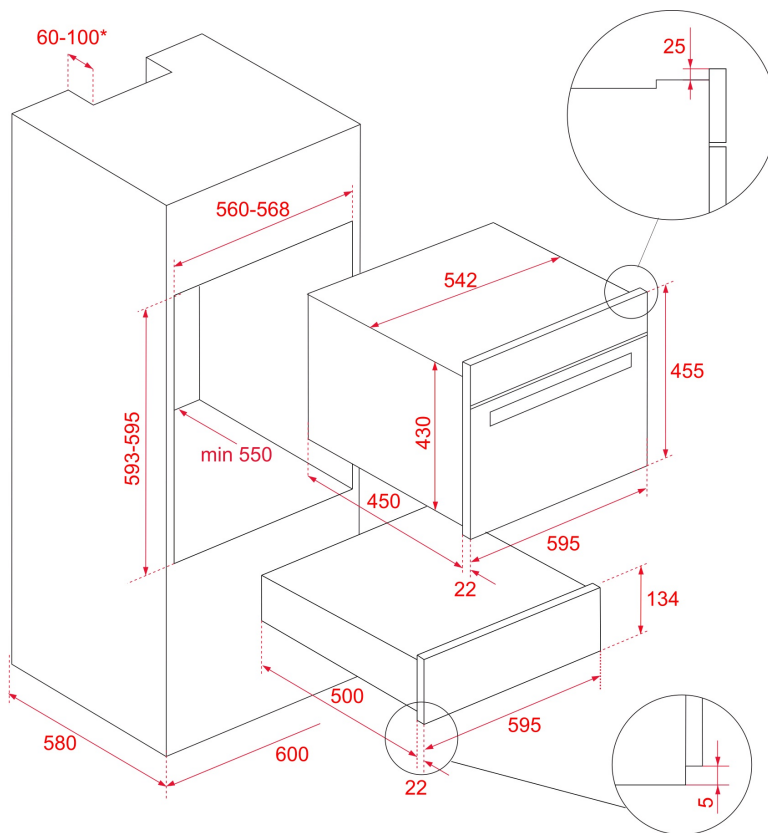

CP 15 GS BX Ohřívací zásuvka 15 cm pro 6 jídelních souprav

POPIS

Ohřívací zásuvka 15 cm pro 6 jídelních souprav

STYL

Maestro

BARVY

ODKAZ

REF. 40589920
EAN. 8421152145623

VLASTNOSTI

Ohřivací zásuvka 15 cm
Pro 6 jídelních souprav – max. 25 kg
Dotykové otevírání systémem „click/clack“
Ovladač termostatu vnitřní teploty za dvířky
Rozsah teploty 30 – 80° C
Kontrolka dosažení zvolené teploty
Montáž přímo pod troubu (bez police)
Protiskluzová podložka
Příkon 0,4 kW

ROZMĚRY

Výška produktu (mm): 140
 Šířka produktu (mm): 595
 Hloubka produktu (mm): 557
 Délka produktu (mm):
 Čistá hmotnost (kg): 18

TECHNICKÁ SPECIFIKACE

SPECIFICKÉ VLASTNOSTI

Certifikáty: CE; CB
 Chladná dvířka: ANO

ELEKTRICKÉ PŘIPOJENÍ

Maximální jmenovitý výkon (W): 420
 Frekvence (Hz): 50-60
 Délka připojovacího kabelu (cm): 110

BEZPEČNOSTNÍ SYSTÉM

Bezpečnostní termostat: ANO

PRODUCT INFORMATION SHEET - DELEGATED REGULATION (EU) 65/2014