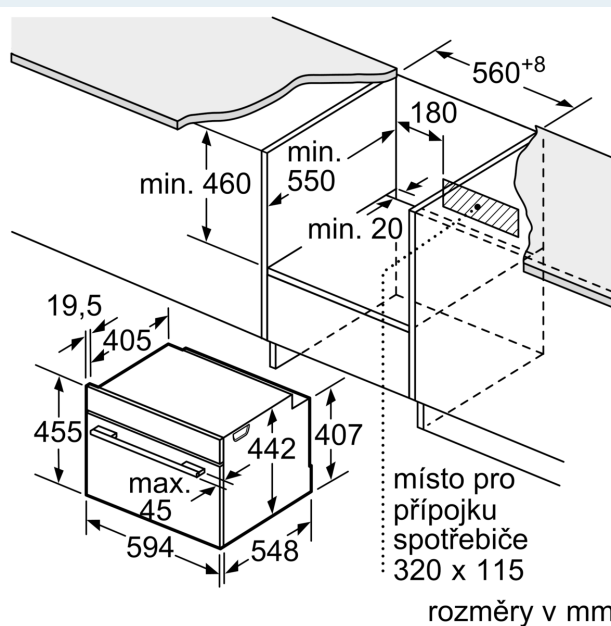

Technické informace

- délka přívodního kabelu: 150 cm
- napětí: 220 - 240 V
- celkový příkon elektro: 3.3 kW
- energetická třída (dle EU 65/2014): A+
- spotřeba energie na cyklus při konvenčním ohřevu: 0.73 kWh (na stupnici třídy energetické účinnosti od A+++ do D)
- spotřeba energie na cyklus v režimu recirkulace: 0.61 kWh
- počet pečicích prostorů: 1 zdroj tepla: elektřina objem pečicího prostoru: 47 l

Rozměry

- rozměry spotřebiče (V x Š x H): 455 mm x 594 mm x 548 mm
- rozměry niky (V x Š x H): 450 mm - 455 mm x 560 mm - 568 mm x 550 mm
- „potřebné rozměry naleznete v instalačních materiálech“

iQ700, Vestavná kompaktní kombinovaná parní trouba, 60 x 45 cm, Černá CS736G1B1

Rozměrové výkresy

Montáž dvou spotřebičů nad sebou
Výměna vzduchu

A: Větrací mřížka $\geq 200 \text{ cm}^2$

rozměry v mm

rozměry v mm

rozměry v mm

Rozměrové výkresy

vestavba s varnou deskou

rozměry v mm

Pokud je kompaktní spotřebič vestavěný pod varnou deskou, musí být dodržena následující tloušťka pracovní desky (příp. včetně nosné konstrukce).

Typ varné desky	min. tloušťka pracovní desky	
	nasazená	v rovině
indukční varná deska	42 mm	43 mm
celoplošná indukční varná deska	52 mm	53 mm
plynová varná deska	32 mm	43 mm
elektrická varná deska	32 mm	35 mm