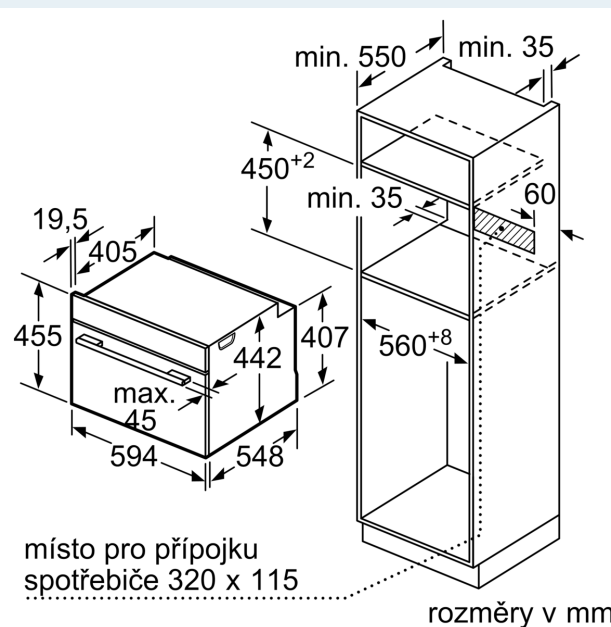

Vybavení

Technické údaje

Druh spotřebiče: Vestavné
 Otevírání dvířek: Výklopná dvířka
 Požadovaná velikost otvoru pro instalaci (v x š x h): 450-455 x 560-568 x 550 mm
 Rozměry spotřebiče: 455 x 594 x 548 mm
 Rozměry zabaleného spotřebiče: 520 x 650 x 700 mm
 Materiál ovládacího panelu: Sklo
 Materiál dveří: sklo
 Váha: 34.9 kg
 Délka přívodního kabelu: 150.0 cm
 EAN: 4242003901441
 Proud: 16 A
 Nominální výkon: 220-240 V
 Frekvence: 50; 60 Hz
 Typ zástrčky: zalitá zástrčka s uzemněním
 Počet varných prostorů: 1
 Využitelný objem (dutiny) - NOVINKA (2010/30/ES): 47 l
 Třída energetické účinnosti: A+
 Spotřeba energie na cyklus - konvenční ohřev (2010/30/EC): 0.73 kWh/cyklus
 Spotřeba energie na cyklus cirkulace vzduchu - konvenční ohřev (2010/30/EC): 0.61 kWh/cyklus
 Index energetické účinnosti (2010/30/EC): 81.3 %
 Dodávané příslušenství: 1 x rošt, 1 x univerzální pánev, 1 x Zásobník páry, děrovaný, velikost XL, 1 x Zásobník páry, neděrovaný, velikost M, 1 x Zásobník páry, neděrovaný, velikost M

Technické informace

- délka přívodního kabelu: 150 cm
- napětí: 220 - 240 V
- celkový příkon elektro: 3.3 kW
- energetická třída (dle EU 65/2014): A+
- spotřeba energie na cyklus při konvenčním ohřevu: 0.73 kWh (na stupnici třídy energetické účinnosti od A+++ do D)
- spotřeba energie na cyklus v režimu recirkulace: 0.61 kWh
- počet pečicích prostorů: 1 zdroj tepla: elektřina objem pečicího prostoru: 47 l

Rozměry

- rozměry spotřebiče (V x Š x H): 455 mm x 594 mm x 548 mm
- rozměry niky (V x Š x H): 450 mm - 455 mm x 560 mm - 568 mm x 550 mm
- „potřebné rozměry naleznete v instalačních materiálech“

iQ700, Vestavná kompaktní kombinovaná parní trouba, 60 x 45 cm, Černá CS736G1B1

Rozměrové výkresy

Montáž dvou spotřebičů nad sebou
Výměna vzduchu

A: Větrací mřížka $\geq 200 \text{ cm}^2$

rozměry v mm

rozměry v mm

rozměry v mm

Rozměrové výkresy

vestavba s varnou deskou