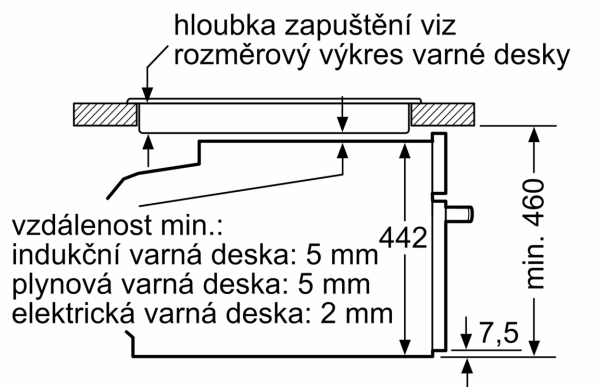

Vybavení

Technické údaje

Druh spotřebiče: Vestavné
 Otevírání dvířek: Výklopná dvířka
 Požadovaná velikost otvoru pro instalaci (v x š x h): 450-455 x 560-568 x 550 mm
 Rozměry spotřebiče: 455 x 594 x 548 mm
 Rozměry zabaleného spotřebiče: 520 x 650 x 700 mm
 Materiál ovládacího panelu: Sklo
 Materiál dveří: sklo
 Váha: 34.9 kg
 Délka přívodního kabelu: 150.0 cm
 EAN: 4242003901441
 Proud: 16 A
 Nominální výkon: 220-240 V
 Frekvence: 50; 60 Hz
 Typ zástrčky: zalitá zástrčka s uzemněním
 Počet varných prostorů: 1
 Využitelný objem (dutiny) - NOVINKA (2010/30/ES): 47 l
 Třída energetické účinnosti: A+
 Spotřeba energie na cyklus - konvenční ohřev (2010/30/EC): 0.73 kWh/cyklus
 Spotřeba energie na cyklus cirkulace vzduchu - konvenční ohřev (2010/30/EC): 0.61 kWh/cyklus
 Index energetické účinnosti (2010/30/EC): 81.3 %
 Dodávané příslušenství: 1 x rošt, 1 x univerzální pánev, 1 x Zásobník páry, děrovaný, velikost XL, 1 x Zásobník páry, neděrovaný, velikost M, 1 x Zásobník páry, neděrovaný, velikost M

Technické informace

- délka přívodního kabelu: 150 cm
- napětí: 220 - 240 V
- celkový příkon elektro: 3.3 kW
- energetická třída (dle EU 65/2014): A+
- spotřeba energie na cyklus při konvenčním ohřevu: 0.73 kWh (na stupnici třídy energetické účinnosti od A+++ do D)
- spotřeba energie na cyklus v režimu recirkulace: 0.61 kWh
- počet pečicích prostorů: 1 zdroj tepla: elektřina objem pečicího prostoru: 47 l

Rozměry

- rozměry spotřebiče (V x Š x H): 455 mm x 594 mm x 548 mm
- rozměry niky (V x Š x H): 450 mm - 455 mm x 560 mm - 568 mm x 550 mm
- „potřebné rozměry naleznete v instalačních materiálech“

iQ700, Vestavná kompaktní kombinovaná parní trouba, 60 x 45 cm, Černá CS736G1B1

Rozměrové výkresy

Montáž dvou spotřebičů nad sebou
Výměna vzduchu

A: Větrací mřížka $\geq 200 \text{ cm}^2$

rozměry v mm

rozměry v mm

rozměry v mm

Rozměrové výkresy

vestavba s varnou deskou