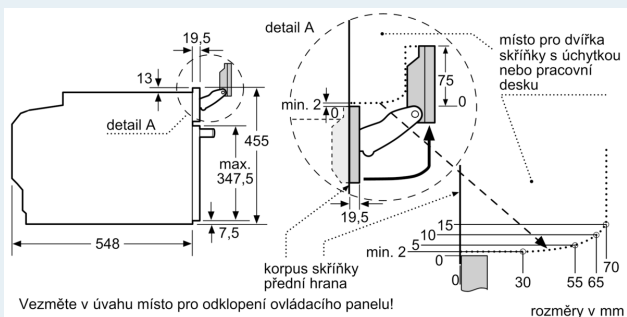

Vybavení

Technické údaje

Druh spotřebiče: Vestavné
 Otevírání dvířek: Výklopná dvířka
 Požadovaná velikost otvoru pro instalaci (v x š x h): 450-455 x 560-568 x 550 mm
 Rozměry spotřebiče: 455 x 594 x 548 mm
 Rozměry zabaleného spotřebiče: 520 x 650 x 700 mm
 Materiál ovládacího panelu: Sklo
 Materiál dveří: sklo
 Váha: 34.9 kg
 Délka přívodního kabelu: 150.0 cm
 EAN: 4242003901441
 Proud: 16 A
 Nominální výkon: 220-240 V
 Frekvence: 50; 60 Hz
 Typ zástrčky: zalitá zástrčka s uzemněním
 Počet varných prostorů: 1
 Využitelný objem (dutiny) - NOVINKA (2010/30/ES): 47 l
 Třída energetické účinnosti: A+
 Spotřeba energie na cyklus - konvenční ohřev (2010/30/EC): 0.73 kWh/cyklus
 Spotřeba energie na cyklus cirkulace vzduchu - konvenční ohřev (2010/30/EC): 0.61 kWh/cyklus
 Index energetické účinnosti (2010/30/EC): 81.3 %
 Dodávané příslušenství: 1 x rošt, 1 x univerzální pánev, 1 x Zásobník páry, děrovaný, velikost XL, 1 x Zásobník páry, neděrovaný, velikost M, 1 x Zásobník páry, neděrovaný, velikost M

Technické informace

- délka přívodního kabelu: 150 cm
- napětí: 220 - 240 V
- celkový příkon elektro: 3.3 kW
- energetická třída (dle EU 65/2014): A+
- spotřeba energie na cyklus při konvenčním ohřevu: 0.73 kWh (na stupnici třídy energetické účinnosti od A+++ do D)
- spotřeba energie na cyklus v režimu recirkulace: 0.61 kWh
- počet pečicích prostorů: 1 zdroj tepla: elektřina objem pečicího prostoru: 47 l

Rozměry

- rozměry spotřebiče (V x Š x H): 455 mm x 594 mm x 548 mm
- rozměry niky (V x Š x H): 450 mm - 455 mm x 560 mm - 568 mm x 550 mm
- „potřebné rozměry naleznete v instalačních materiálech“

iQ700, Vestavná kompaktní kombinovaná parní trouba, 60 x 45 cm, Černá CS736G1B1

Rozměrové výkresy

Montáž dvou spotřebičů nad sebou
Výměna vzduchu

A: Větrací mřížka $\geq 200 \text{ cm}^2$

rozměry v mm

rozměry v mm

rozměry v mm

Rozměrové výkresy

vestavba s varnou deskou