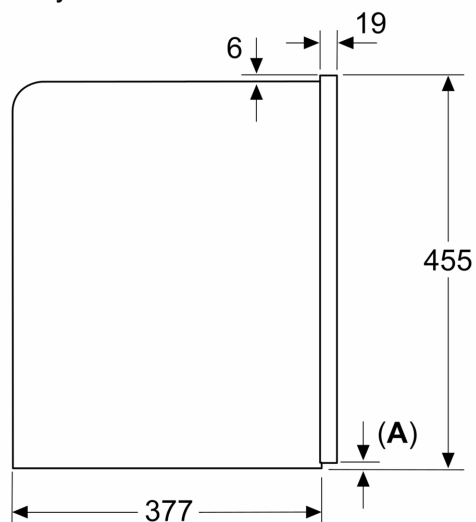

Vybavení

Technické údaje

Druh spotřebiče:	Vestavné
Tryska pro napěnění:	Ne
Ukazatel:	Ne
Bezpečnostní systém proti škodám způsobeným vodou:	Ne
Velikost porce:	All cups
Rozměry spotřebiče:	455 x 594 x 385 mm
Rozměry zabaleného spotřebiče:	540 x 478 x 670 mm
Požadovaná velikost otvoru pro instalaci (v x š x h):	449 x 558 x 376 mm
EAN:	4242003895580
Proud:	10 A
Nominální výkon:	220-240 V
Frekvence:	50/60 Hz
Typ zástrčky:	zalitá zástrčka s uzemněním

iQ700, Vestavný plně automatický kávovar, Černá CT718L1B0

Rozměrové výkresy

Rozměry v mm

A: 7,5 mm

Rozměry v mm

Zásobníky na zrna a vodu se odstraňují zepředu
Doporučená hloubka instalace 950–1450 mm

Rozměry v mm

Zásobníky na zrna a vodu se odstraňují zepředu
Doporučená hloubka instalace 950–1450 mm

Rozměry v mm

Instalace v levém rohu

Používáte-li 92° omezovač závěsu, je min. vzdálenost od stěny pouze 100 mm

Rozměrové výkresy

Rozměry v mm