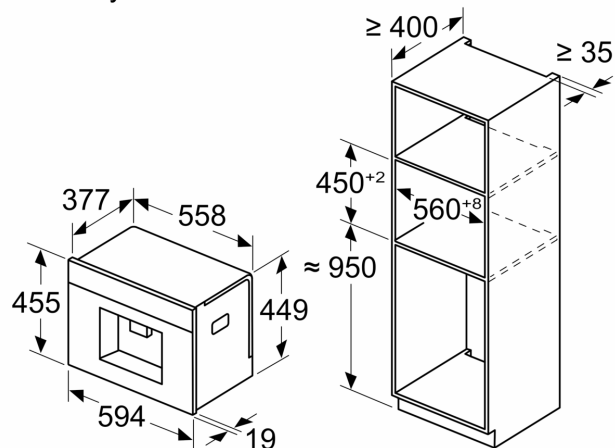

iQ700, Vestavný plně automatický kávovar, Černá CT718L1B0

Rozměrové výkresy

Rozměry v mm

A: 7,5 mm

Rozměry v mm

Zásobníky na zrna a vodu se odstraňují zepředu
Doporučená hloubka instalace 950–1450 mm

Rozměry v mm

Zásobníky na zrna a vodu se odstraňují zepředu
Doporučená hloubka instalace 950–1450 mm

Rozměry v mm

Instalace v levém rohu

Používáte-li 92° omezovač závěsu, je min. vzdálenost od stěny pouze 100 mm

Rozměrové výkresy

Rozměry v mm