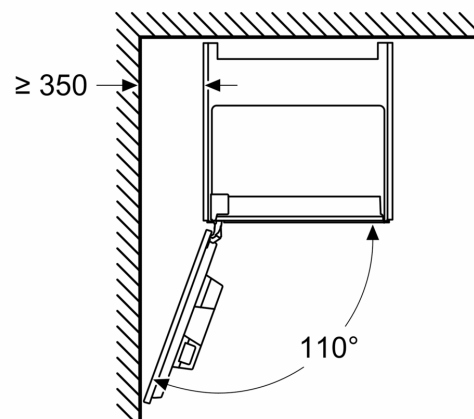

iQ700, Vestavný plně automatický kávovar, Černá CT718L1B0

Rozměrové výkresy

Rozměry v mm

A: 7,5 mm

Rozměry v mm

Zásobníky na zrna a vodu se odstraňují zepředu
Doporučená hloubka instalace 950–1450 mm

Rozměry v mm

Zásobníky na zrna a vodu se odstraňují zepředu
Doporučená hloubka instalace 950–1450 mm

Rozměry v mm

Instalace v levém rohu

Používáte-li 92° omezovač závěsu, je min. vzdálenost od stěny pouze 100 mm

Rozměrové výkresy

Rozměry v mm