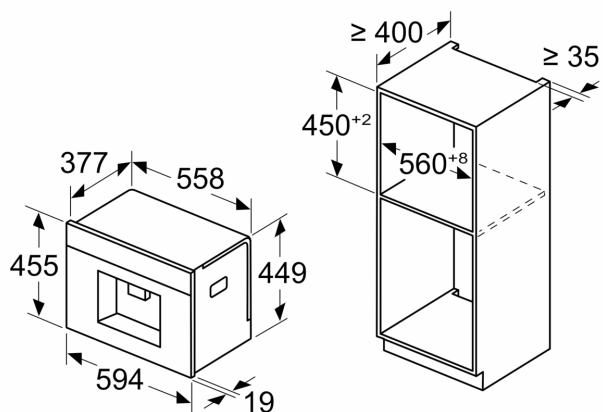

Vybavení

Technické údaje

Druh spotřebiče:	Vestavné
Tryska pro napěnění:	Ne
Ukazatel:	Ne
Bezpečnostní systém proti škodám způsobeným vodou:	Ne
Velikost porce:	All cups
Rozměry spotřebiče:	455 x 594 x 385 mm
Rozměry zabaleného spotřebiče:	540 x 478 x 670 mm
Požadovaná velikost otvoru pro instalaci (v x š x h):	449 x 558 x 376 mm
EAN:	4242003895580
Proud:	10 A
Nominální výkon:	220-240 V
Frekvence:	50/60 Hz
Typ zástrčky:	zalitá zástrčka s uzemněním

iQ700, Vestavný plně automatický kávovar, Černá CT718L1B0

Rozměrové výkresy

Rozměry v mm

A: 7,5 mm

Rozměry v mm

Zásobníky na zrna a vodu se odstraňují zepředu
Doporučená hloubka instalace 950–1450 mm

Rozměry v mm

Zásobníky na zrna a vodu se odstraňují zepředu
Doporučená hloubka instalace 950–1450 mm

Rozměry v mm

Instalace v levém rohu

Používáte-li 92° omezovač závěsu, je min. vzdálenost od stěny pouze 100 mm

Rozměrové výkresy

Rozměry v mm