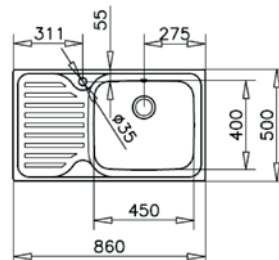

Classic MAX 1B 1D 86

- » Dřez pro horní montáž, provedení levé/pravé
- » Vyroben z nerezové oceli 18/10
- » Vnější rozměr: 860 x 500 mm
- » Leštěný povrch odkapu i vaničky
- » Odtoková souprava s přepadem a 3 1/2" sítkem
- » Láhový sifon s odbočkou na myčku
- » Úchyty pro upevnění dřezu v balení
- » S otvorem pro baterii
- » Návod pro instalaci v obrázcích na obale
- » Těsnění nastříkané na dřezu
- » Instalace do skřínky o šířce min. 60 cm
- » Převážní balení: papírový karton

50 cm

213 mm

860x500 mm

lem dřezu

❖ Příslušenství v ceně

Odtoková souprava s přepadem, sítko 3 1/2", láhový sifon s odbočkou pro myčku

Kód: 61001113
Cena: 390 Kč

❖ Volitelné příslušenství

Koš na nádobí

Kód: 00088027
Cena: 1 390 Kč

Nerezové sítko bez exc.

Kód: 40000596
Cena: 180 Kč

Drtič kuchyňských odpadů TR 50.2

Kód: 40197002
Cena: 9 900 Kč

❖ Instalační nákresy

❖ Materiály a barvy

Nerez

Classic MAX 1B 1D 86

Provedení	Kód	Ean kód
❖ Nerez - odkap vpravo	11119200	8421152071526
❖ Nerez - odkap vlevo	11119201	8421152071533