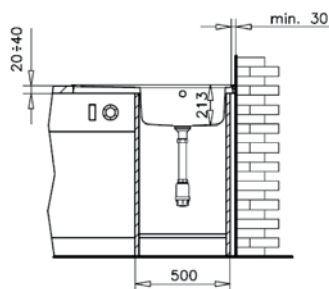

❖ Instalační nákresy

❖ Materiály a barvy

Nerez

Classic MAX 1B 1D 86

Provedení	Kód	Ean kód
❖ Nerez - odkap vpravo	11119200	8421152071526
❖ Nerez - odkap vlevo	11119201	8421152071533