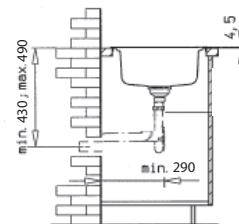

Classic MAX 1B 1D 86

- » Dřez pro horní montáž, provedení levé/pravé
- » Vyroben z nerezové oceli 18/10
- » Vnější rozměr: 860 x 500 mm
- » Leštěný povrch odkapu i vaničky
- » Odtoková souprava s přepadem a 3 1/2" sítkem
- » Láhový sifon s odbočkou na myčku
- » Úchyty pro upevnění dřezu v balení
- » S otvorem pro baterii
- » Návod pro instalaci v obrázcích na obale
- » Těsnění nastříkané na dřezu
- » Instalace do skřínky o šířce min. 60 cm
- » Převážní balení: papírový karton

50 cm

213 mm

860x500 mm

lem dřezu

❖ Příslušenství v ceně

Odtoková souprava s přepadem, sítko 3 1/2", láhový sifon s odbočkou pro myčku

Kód: 61001113
Cena: 390 Kč

❖ Volitelné příslušenství

Koš na nádobí

Kód: 00088027
Cena: 1 390 Kč

Nerezové sítko bez exc.

Kód: 40000596
Cena: 180 Kč

Drtič kuchyňských odpadů TR 50.2

Kód: 40197002
Cena: 9 900 Kč

❖ Instalační nákresy

❖ Materiály a barvy

Nerez

Classic MAX 1B 1D 86

Provedení	Kód	Ean kód
❖ Nerez - odkap vpravo	11119200	8421152071526
❖ Nerez - odkap vlevo	11119201	8421152071533