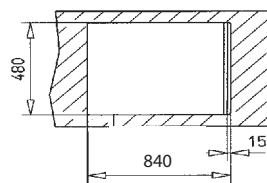

❖ Instalační nákresy

❖ Materiály a barvy

Nerez

Classic MAX 1B 1D 86

Provedení	Kód	Ean kód
❖ Nerez - odkap vpravo	11119200	8421152071526
❖ Nerez - odkap vlevo	11119201	8421152071533