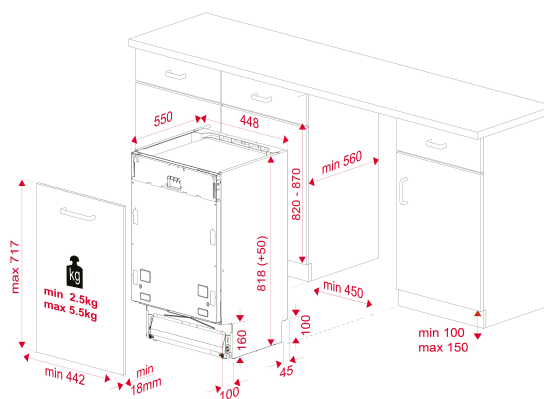

Plně integrovaná myčka nádobí šíře 45 cm s extra funkcí sušení

**STYL**

Total

**BARVY**

**ODKAZ**

REF. 114310000  
EAN. 8434778013658

**VLASTNOSTI**

45 cm  
Plně integrovaná myčka  
Elektronický ovládací panel s bílým LED displejem  
Kapacita: 10 sad nádobí  
Mycí programy: 7  
Teploty mytí: 35°, 40°, 50°, 65°, 70° C  
Bezpečnostní systém AquaStop  
SmartSensor měří úroveň znečištění  
Senzor MultiCleaner  
Systém PushUp se 3 pozicemi  
FlexiSet2 ve spodním koši  
Rychlé programy: 1hodina a Mini 30  
Speciální programy: AutoClean  
Speciální funkce: Poloviční náplň, Express a Extra leštidlo  
Funkce extra sušení  
Odložený start 1-24 hodin  
Indikátor nedostatku soli a leštidla  
Energetická třída: E (dříve A++)  
Hlučnost: 47 dBA

## ROZMĚRY

Výška produktu (mm): 818

Šířka produktu (mm): 448

Hloubka produktu (mm): 550

Délka produktu (mm):

Čistá hmotnost (kg): 28,5

### VHODNÉ ROZMĚRY