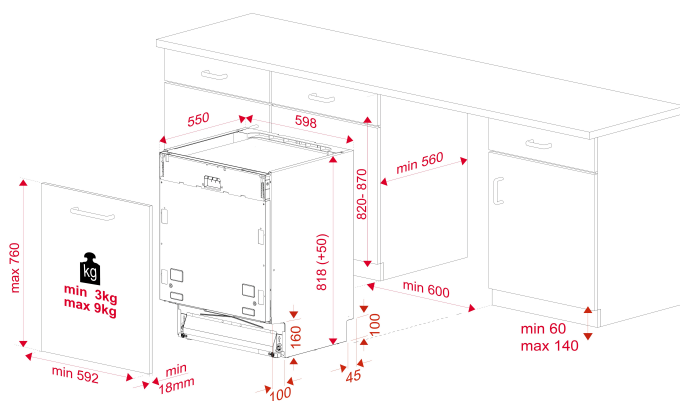

ROZMĚRY

Výška produktu (mm): 818
Šířka produktu (mm): 598
Hloubka produktu (mm): 550
Délka produktu (mm):
Čistá hmotnost (kg): 38,4

TECHNICKÁ SPECIFIKACE

VHODNÉ ROZMĚRY

PRODUKTOVÝ LIST

ZDROJ ENERGIE

Výška vestavěného výklenku (cm): 82-87