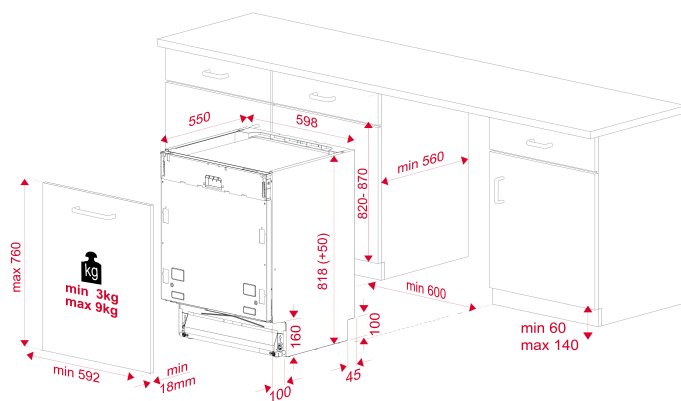

ROZMĚRY

Výška produktu (mm): 818

Šířka produktu (mm): 598

Hloubka produktu (mm): 592

Délka produktu (mm):

Čistá hmotnost (kg): 40,1

TECHNICKÁ SPECIFIKACE

VHODNÉ ROZMĚRY

Výška vestavěného výklenku (cm): 82-87

PRODUKTOVÝ LIST

Kapacita (počet sad nádobí): 15

Energetická spotřeba (kWh/rok): 241

Spotřeba (kWh): 0.84

Spotřeba vody (litry/rok): 2660

Spotřeba vody (litry): 9.5

Standardní program: Eco 50