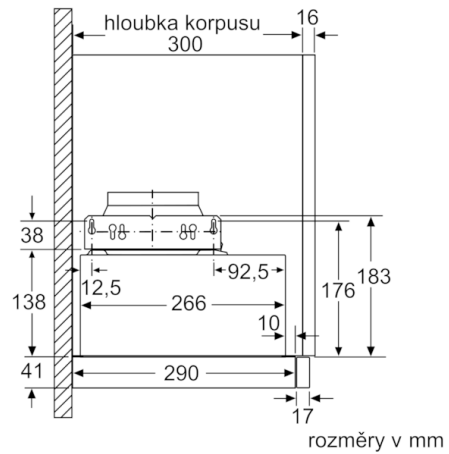

**Technické údaje**

Typ konstrukce :	Vytáhnout
Aprobační certifikáty :	CE, VDE
Délka přívodního kabelu (cm) :	175
Rozměry niky (mm) :	162mm x 526.0mm x 290mm
en: Minimum distance above an electric hob :	430
en: Minimum distance above a gas hob :	650
Hmotnost netto (kg) :	8,215
Řízení :	Mechanicky
Regulace výkonových stupňů :	3-stupňová
Max. výkon ventilátoru - provoz odvětrávání (m3/hod.) :	388
Max. výkon ventilátoru - provoz s cirkulací vzduchu (m3/hod.) :	196
Počet žárovek (ks) :	2
Hlučnost dB :	67
Průměr odvětrávacího hrdla (mm) :	120 / 150
Materiál tukového filtru :	Washable aluminium
EAN :	4242005231928
Příkon (W) :	108
Jištění (A) :	10
Napětí (V) :	220-240
Frekvence (Hz) :	50
Typ zástrčky :	Zalitá zástrčka s uzemněním
Způsob montáže :	Vestavba

### Informace o plánování a instalaci

- rozměry spotřebiče (V x Š x H): 203 x 598 x 290 mm
- rozměry pro vestavbu (V x Š x H): 162 x 526 x 290 mm
- odtahová trubka o Ø 150 mm (Ø 120 mm součástí)
- délka přípojovacího kabelu se zástrčkou: 1.75 m
- odsavač bez madla, nutná instalace dekorační lišty

**Serie | 2, Teleskopický odsavač par, 60 cm,  
Stříbrná, kovová  
DFL064W53**

Nastavení hloubky filtrové zásuvky možné do 29 mm rozměry v mm

**Serie | 2, Teleskopický odsavač par, 60 cm,  
Stříbrná, kovová  
DFL064W53**