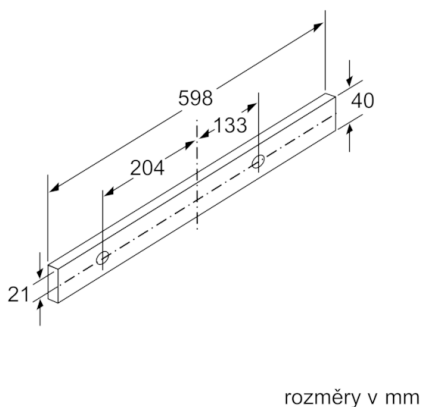

**Serie | 2, Teleskopický odsavač par, 60 cm,
Stříbrná, kovová
DFL064W53**