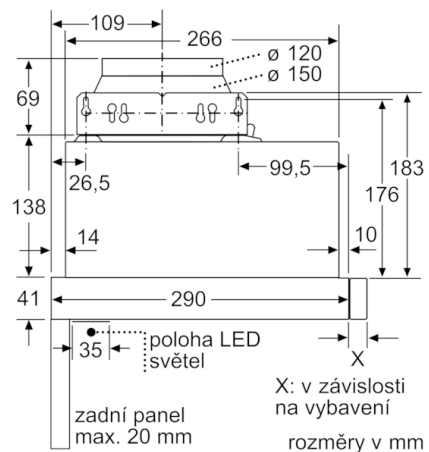

**Serie | 2, Teleskopický odsavač par, 60 cm,
Stříbrná, kovová
DFL064W53**