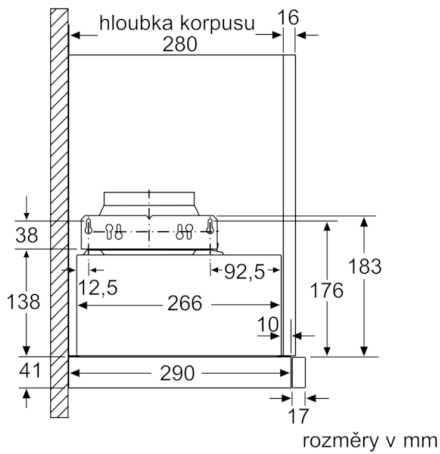

**Technické údaje**

Typ konstrukce :	Vytáhnout
Aprobační certifikáty :	CE, VDE
Délka přívodního kabelu (cm) :	175
Rozměry niky (mm) :	162mm x 526.0mm x 290mm
en: Minimum distance above an electric hob :	430
en: Minimum distance above a gas hob :	650
Hmotnost netto (kg) :	8,215
Řízení :	Mechanicky
Regulace výkonových stupňů :	3-stupňová
Max. výkon ventilátoru - provoz odvětrávání (m3/hod.) :	388
Max. výkon ventilátoru - provoz s cirkulací vzduchu (m3/hod.) :	196
Počet žárovek (ks) :	2
Hlučnost dB :	67
Průměr odvětrávacího hrdla (mm) :	120 / 150
Materiál tukového filtru :	Washable aluminium
EAN :	4242005231928
Příkon (W) :	108
Jištění (A) :	10
Napětí (V) :	220-240
Frekvence (Hz) :	50
Typ zástrčky :	Zalitá zástrčka s uzemněním
Způsob montáže :	Vestavba

### Informace o plánování a instalaci

- rozměry spotřebiče (V x Š x H): 203 x 598 x 290 mm
- rozměry pro vestavbu (V x Š x H): 162 x 526 x 290 mm
- odtahová trubka o Ø 150 mm (Ø 120 mm součástí)
- délka přípojovacího kabelu se zástrčkou: 1.75 m
- odsavač bez madla, nutná instalace dekorační lišty

**Serie | 2, Teleskopický odsavač par, 60 cm,  
Stříbrná, kovová  
DFL064W53**

Nastavení hloubky filtrové zásuvky možné do 29 mm rozměry v mm

**Serie | 2, Teleskopický odsavač par, 60 cm,  
Stříbrná, kovová  
DFL064W53**