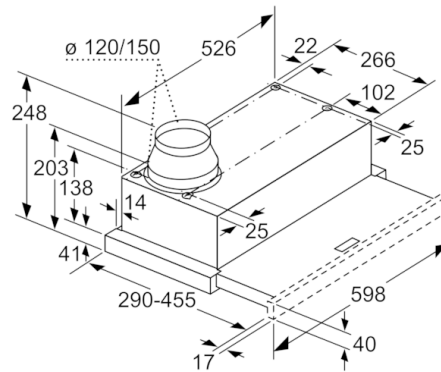

**Serie | 2, Teleskopický odsavač par, 60 cm,
Stříbrná, kovová
DFL064W53**

Nastavení hloubky filtrové zásuvky možné do 29 mm rozměry v mm