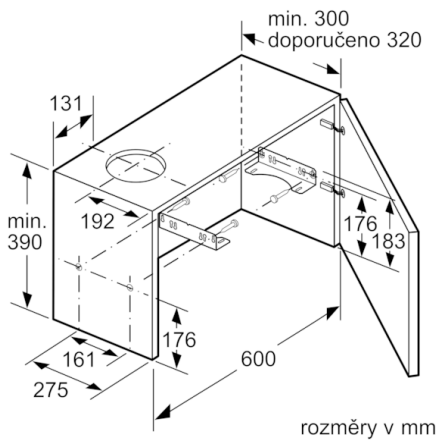

**Serie | 2, Teleskopický odsavač par, 60 cm,
Stříbrná, kovová
DFL064W53**

Nastavení hloubky filtrové zásuvky možné do 29 mm rozměry v mm