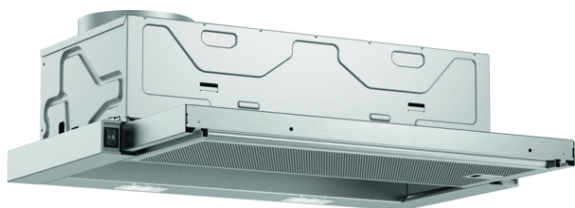

**Serie | 2, Teleskopický odsavač par, 60 cm, Stříbrná, kovová DFL064W53**

**B**

**Teleskopický odsavač par: díky vestavění do nástěnné skříňky je stěží viditelný a nijak nenarušuje designovou linku kuchyňského prostoru.**

- **Dekorační lišty:** vyberte tu správnou barvu a podtrhněte celý design kuchyně.
- **Účinnost tukového filtru:** filtruje více než 85% tuku z kuchyňských výparů.
- **LED-osvětlení:** perfektní osvětlení varného prostoru při extrémně nízké spotřebě energie.
- V případě odsávání se vzduch čistí tukovým filtrem a poté je veden ven, což zajišťuje optimální kvalitu vzduchu v kuchyni.
- Maximálně redukuje množství tuku ve vzduchu.