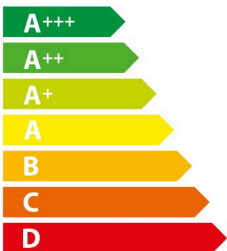

### DFM064W54

**B**

**41**  
kWh/annum

AB**C**DEFG

A**B**CDEFG

AB**B**CDEFG

**67** dB