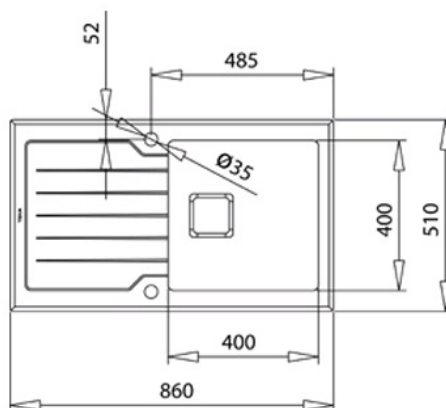

STYL

Maestro

BARVY**ODKAZ**REF. 115100011
EAN. 8434778004731

VLASTNOSTI

Skleněný dřez s nerezovou vanou
Jedna vana a jeden odkapávač
Bezpečnostní tvrzené sklo se zkosenými hranami
Horní montáž
Snadnočistitelné rohy
Odtoková souprava s přepadem a 3 ½" sítkem
Dekorativní obal SQ
SilentSmart, o 50% méně hluku
200 mm hluboká vana
Instalace do skříňky o šířce min. 50 cm

ROZMĚRY

Výška produktu (mm):

Šířka produktu (mm): 510

Hloubka produktu (mm): 200

Délka produktu (mm): 860

Čistá hmotnost (kg): 3,48

TECHNICKÁ SPECIFIKACE

HLAVNÍ VANIČKA

Délka hlavní vany dřezu (mm): 400

Šířka hlavní vany dřezu (mm): 400

Hloubka hlavní vany dřezu (mm): 200

DALŠÍ VLASTNOSTI

Materiál: Nerezová ocel + sklo (křišťál)

Typ instalace: Vestavný

Počet otvorů pro baterii: 2

Typ otvoru ventilu: 3½" SQUARED

DALŠÍ

Šířka skříňky (cm): 50

ROZLOŽENÍ DŘEZU

Počet van dřezů: 1

Počet odtoků: 1

Poloha odtoku: Oboustranný

PŘÍSLUŠENSTVÍ