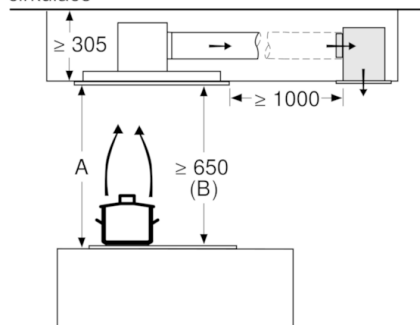

#### Technické informace

- intenzita světla: 1128 lux
- barevná teplota: 3500 K
- ø odtahové trubky: 150 mm
- příkon: 268 W
- délka připojovacího kabelu se zástrčkou: 1.3 m

#### Rozměry

- rozměry spotřebiče (ŠxH): 910 x 510 mm
  - rozměry pro vestavbu (V x Š x H): 299 x 888 x 487 mm
- \* Podle nařízení EU 65/2014

## Serie | 8, Stropní odsavač par, 90 cm, Bílá DRC99PS20

rozměry v mm  
odvětrání

A: optimální výkon 700-1500  
B: od horní hrany nosiče nádob

rozměry v mm  
cirkulace

A: optimální výkon 700-1500  
B: od vrchní hrany mřížky

rozměry v mm

rozměry v mm  
cirkulace

A: optimální výkon 700-1500  
B: od vrchní hrany mřížky