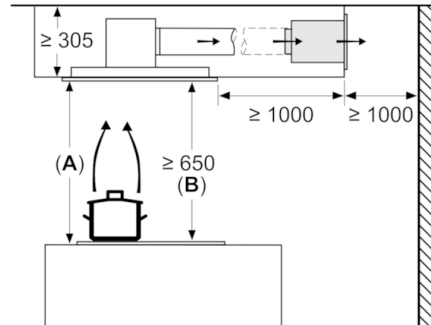

#### Technické informace

- intenzita světla: 1128 lux
- barevná teplota: 3500 K
- ø odtahové trubky: 150 mm
- příkon: 268 W
- délka připojovacího kabelu se zástrčkou: 1.3 m

#### Rozměry

- rozměry spotřebiče (ŠxH): 910 x 510 mm
  - rozměry pro vestavbu (V x Š x H): 299 x 888 x 487 mm
- \* Podle nařízení EU 65/2014

## Serie | 8, Stropní odsavač par, 90 cm, Bílá DRC99PS20

rozměry v mm  
odvětrání

A: optimální výkon 700-1500  
B: od horní hrany nosiče nádob

rozměry v mm  
cirkulace

A: optimální výkon 700-1500  
B: od vrchní hrany mřížky

rozměry v mm

rozměry v mm  
cirkulace

A: optimální výkon 700-1500  
B: od vrchní hrany mřížky