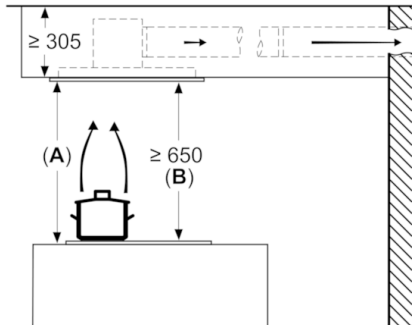

#### Technické informace

- intenzita světla: 1128 lux
- barevná teplota: 3500 K
- ø odtahové trubky: 150 mm
- příkon: 268 W
- délka připojovacího kabelu se zástrčkou: 1.3 m

#### Rozměry

- rozměry spotřebiče (ŠxH): 910 x 510 mm
  - rozměry pro vestavbu (V x Š x H): 299 x 888 x 487 mm
- \* Podle nařízení EU 65/2014

## Serie | 8, Stropní odsavač par, 90 cm, Bílá DRC99PS20

rozměry v mm  
odvětrání

A: optimální výkon 700-1500  
B: od horní hrany nosiče nádob

rozměry v mm  
cirkulace

A: optimální výkon 700-1500  
B: od vrchní hrany mřížky

rozměry v mm

rozměry v mm  
cirkulace

A: optimální výkon 700-1500  
B: od vrchní hrany mřížky