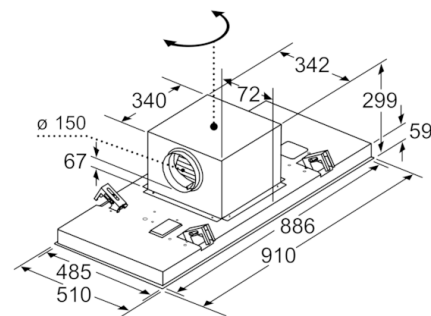

#### Technické informace

- intenzita světla: 1128 lux
- barevná teplota: 3500 K
- ø odtahové trubky: 150 mm
- příkon: 268 W
- délka připojovacího kabelu se zástrčkou: 1.3 m

#### Rozměry

- rozměry spotřebiče (ŠxH): 910 x 510 mm
  - rozměry pro vestavbu (V x Š x H): 299 x 888 x 487 mm
- \* Podle nařízení EU 65/2014

## Serie | 8, Stropní odsavač par, 90 cm, Bílá DRC99PS20

rozměry v mm  
odvětrání

A: optimální výkon 700-1500  
B: od horní hrany nosiče nádob

rozměry v mm  
cirkulace

A: optimální výkon 700-1500  
B: od vrchní hrany mřížky

rozměry v mm

rozměry v mm  
cirkulace

A: optimální výkon 700-1500  
B: od vrchní hrany mřížky