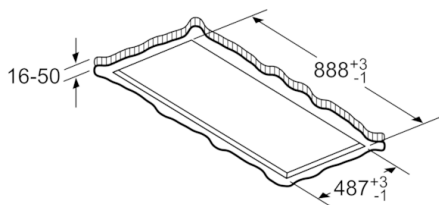

#### Technické informace

- intenzita světla: 1128 lux
- barevná teplota: 3500 K
- ø odtahové trubky: 150 mm
- příkon: 268 W
- délka připojovacího kabelu se zástrčkou: 1.3 m

#### Rozměry

- rozměry spotřebiče (ŠxH): 910 x 510 mm
  - rozměry pro vestavbu (V x Š x H): 299 x 888 x 487 mm
- \* Podle nařízení EU 65/2014

## Serie | 8, Stropní odsavač par, 90 cm, Bílá DRC99PS20

rozměry v mm  
odvětrání

A: optimální výkon 700-1500  
B: od horní hrany nosiče nádob

rozměry v mm  
cirkulace

A: optimální výkon 700-1500  
B: od vrchní hrany mřížky

rozměry v mm

rozměry v mm  
cirkulace

A: optimální výkon 700-1500  
B: od vrchní hrany mřížky