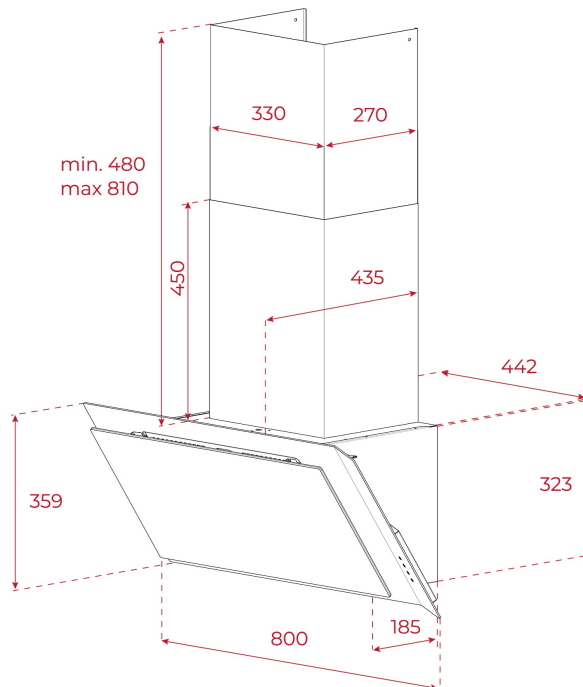

ROZMĚRY

Výška produktu (mm): 800-

1100

Šířka produktu (mm): 800

Hloubka produktu (mm): 435

Délka produktu (mm):

Čistá hmotnost (kg): 17,5

TECHNICKÁ SPECIFIKACE