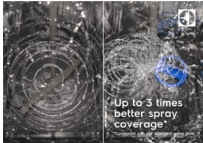

Specifikace a benefity

Maximální pokrytí se systémem SatelliteClean®

Vaše nádobí bude zářit čistotou díky satelitnímu sprchovacímu ramenu SatelliteClean®, které nabízí až třikrát lepší výsledky, než je běžné. Dvojitě rotující rameno neustále mění úhel ostříku, proto i objemnější nádobí bude dobře umyto.