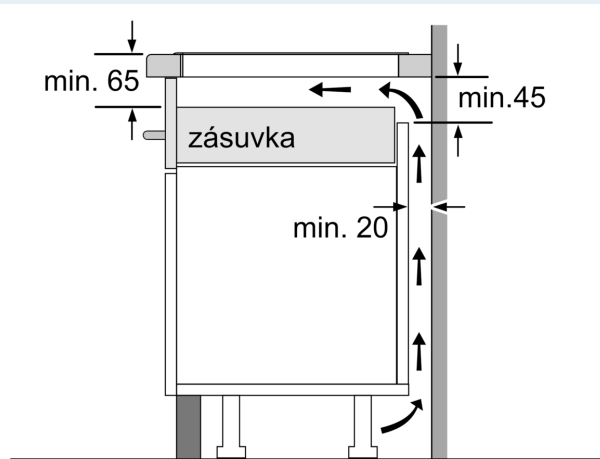

Instalace

- rozměry spotřebiče (V x Š x H): 51 x 592 x 522 mm
- rozměry pro vestavbu (V x Š x H) : 51 x 560 x 490 - 500 mm
- min. tloušťka pracovní desky: 16 mm
- příkon: 7.4 kW
- powerManagement: v případě potřeby omezí maximální výkon (závisí na pojistkové ochraně elektrické instalace)

iQ300, Indukční varná deska, 60 cm, Černá, instalace na pracovní desku bez rámečku EH65KHFB1E

Rozměrové výkresy

Rozměry v mm

A: Odsazená hloubka

Rozměry v mm

Rozměry v mm

A: Min. vzdálenost od výřezu varného panelu ke stěně

B: Vzdálenost mezi povrchem pracovní desky a horní hranou přední části trouby musí být 30 mm

Viz prostorové požadavky trouby

Pracovní deska, do které se varná deska instaluje, musí vydržet zátěž asi 60 kg. V případě potřeby je nutné použít odpovídající spodní konstrukci

C	D	E
585-600	50	≥ 35
> 600	≥ 50	≥ 50

① Je nutné počítat s větrací štěrbinou.

Rozměry v mm

Rozměrové výkresy

①
Je nutné počítat
s větrací štěrbínou

rozměry v mm

rozměry v mm