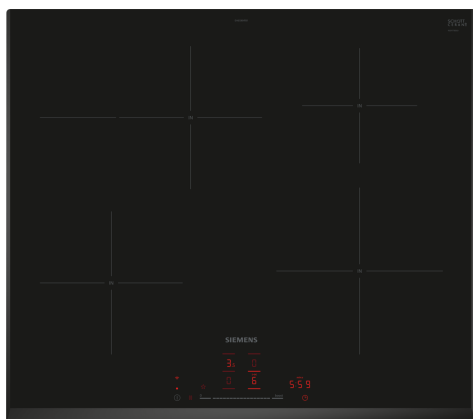

iQ300, Indukční varná deska, 60 cm, Černá, instalace na pracovní desku bez rámečku EH65KHFB1E

zvláštní příslušenství

HZ390090	Wok pánev s mřížkou a poklicí
HZ9ES100	Vařič na espresso
HZ9FE280	Pánev na pečení Ø 18 / 28 cm
HZ9SE030	Sada nádobí
HZ9SE040	4 dílná sada nádobí
HZ9SE060	6 dílná sada nádobí

Indukční varná deska - rychlejší, bezpečnější, čistší a efektivnější vaření s nekonečnými možnostmi díky připojení Home Connect.

- ✓ Rozšiřitelná pečicí zóna - místo i pro velké pánve a pekáče.
- ✓ touchSlider: Umožňuje ovládat úroveň výkonu jedním dotykem prstu.
- ✓ Home Connect: Integrujte varnou desku do inteligentní kuchyně.
- ✓ Intelligent hood automatic: interakce mezi varnou deskou a odsavačem par vám přinese větší pohodlí.
- ✓ Tlačítko Oblíbené: Přizpůsobte si varnou desku podle svých představ.

Vybavení

Technické údaje

Druh spotřebiče:	Varná deska s ovládacím
Druh spotřebiče:	Vestavné
Připojení ke zdroji energie:	Elektrický
Počet varných zón:	4
Požadovaná velikost otvoru pro instalaci (v x š x h):	. 51 x 560-560 x 490-500 mm
Šířka:	592 mm
Rozměry spotřebiče:	51 x 592 x 522 mm
Rozměry zabaleného spotřebiče:	130 x 750 x 600 mm
Váha:	11.2 kg
Hmotnost brutto:	13.5 kg
Ukazatel zbytkového tepla:	ano
Umístění ovládacího panelu:	Vpředu
Základní materiál povrchu:	sklokeramika
Materiál povrchu:	Černá
Délka přívodního kabelu:	110.0 cm
EAN:	4242003935330
Nominální výkon:	220-240 V
Frekvence:	50; 60 Hz

iQ300, Indukční varná deska, 60 cm, Černá, instalace na pracovní desku bez rámečku EH65KHFB1E

Vybavení

- 60 cm: komfortní prostor pro 4 hrnce nebo pánve

Flexibilita varných zón

- varná zóna s rozšířením na pečicí zónu: umožní používat velké pekáče díky rozšiřitelné varné zóně
- varná zóna, přední levá: 180 mm, 2 kW (max. výkon 3.1 kW)
- varná zóna, zadní levá: 180 mm, 280 mm, 2 kW (max. výkon 3.1 kW)
- varná zóna, zadní pravá: 145 mm, 1.6 kW (max. výkon 2.2 kW)
- varná zóna, přední pravá: 210 mm, 2.5 kW (max. výkon 3.7 kW)