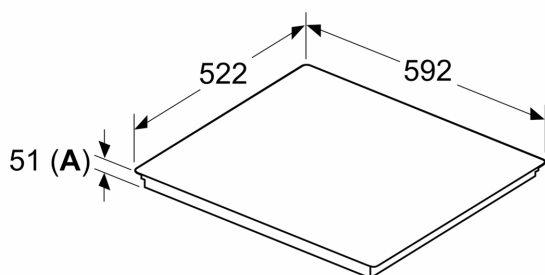

Vybavení

Technické údaje

Druh spotřebiče:	Varná deska s ovládacím
Druh spotřebiče:	Vestavné
Připojení ke zdroji energie:	Elektrický
Počet varných zón:	4
Požadovaná velikost otvoru pro instalaci (v x š x h):	. 51 x 560-560 x 490-500 mm
Šířka:	592 mm
Rozměry spotřebiče:	51 x 592 x 522 mm
Rozměry zabaleného spotřebiče:	130 x 750 x 600 mm
Váha:	11.2 kg
Hmotnost brutto:	13.5 kg
Ukazatel zbytkového tepla:	ano
Umístění ovládacího panelu:	Vpředu
Základní materiál povrchu:	sklokeramika
Materiál povrchu:	Černá
Délka přívodního kabelu:	110.0 cm
EAN:	4242003935330
Nominální výkon:	220-240 V
Frekvence:	50; 60 Hz

Instalace

- rozměry spotřebiče (V x Š x H): 51 x 592 x 522 mm
- rozměry pro vestavbu (V x Š x H) : 51 x 560 x 490 - 500 mm
- min. tloušťka pracovní desky: 16 mm
- příkon: 7.4 kW
- powerManagement: v případě potřeby omezí maximální výkon (závisí na pojistkové ochraně elektrické instalace)

iQ300, Indukční varná deska, 60 cm, Černá, instalace na pracovní desku bez rámečku EH65KHFB1E

Rozměrové výkresy

Rozměry v mm

A: Odsazená hloubka

Rozměry v mm

Rozměry v mm

A: Min. vzdálenost od výřezu varného panelu ke stěně