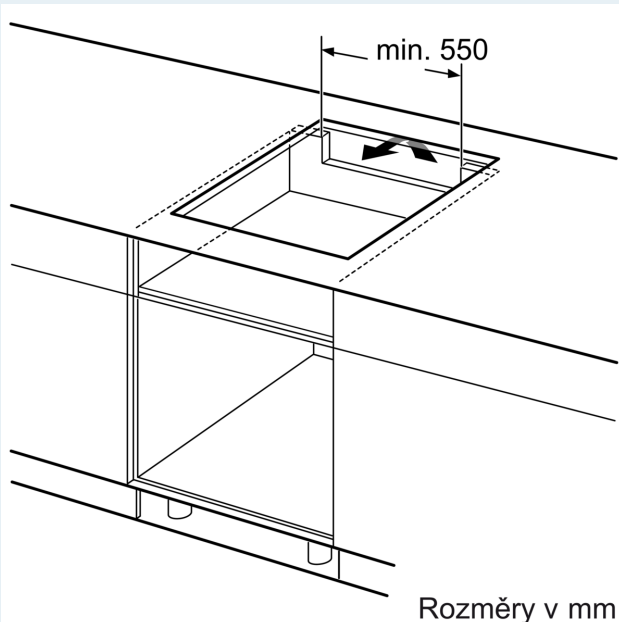

Vybavení

Technické údaje

Druh spotřebiče:	Varná deska s ovládacím
Druh spotřebiče:	Vestavné
Připojení ke zdroji energie:	Elektrický
Počet varných zón:	4
Požadovaná velikost otvoru pro instalaci (v x š x h):	. 51 x 560-560 x 490-500 mm
Šířka:	592 mm
Rozměry spotřebiče:	51 x 592 x 522 mm
Rozměry zabaleného spotřebiče:	130 x 750 x 600 mm
Váha:	11.2 kg
Hmotnost brutto:	13.5 kg
Ukazatel zbytkového tepla:	ano
Umístění ovládacího panelu:	Vpředu
Základní materiál povrchu:	sklokeramika
Materiál povrchu:	Černá
Délka přívodního kabelu:	110.0 cm
EAN:	4242003935330
Nominální výkon:	220-240 V
Frekvence:	50; 60 Hz

Instalace

- rozměry spotřebiče (V x Š x H): 51 x 592 x 522 mm
- rozměry pro vestavbu (V x Š x H) : 51 x 560 x 490 - 500 mm
- min. tloušťka pracovní desky: 16 mm
- příkon: 7.4 kW
- powerManagement: v případě potřeby omezí maximální výkon (závisí na pojistkové ochraně elektrické instalace)

iQ300, Indukční varná deska, 60 cm, Černá, instalace na pracovní desku bez rámečku EH65KHFB1E

Rozměrové výkresy

Rozměry v mm

A: Odsazená hloubka

Rozměry v mm

Rozměry v mm

A: Min. vzdálenost od výřezu varného panelu ke stěně