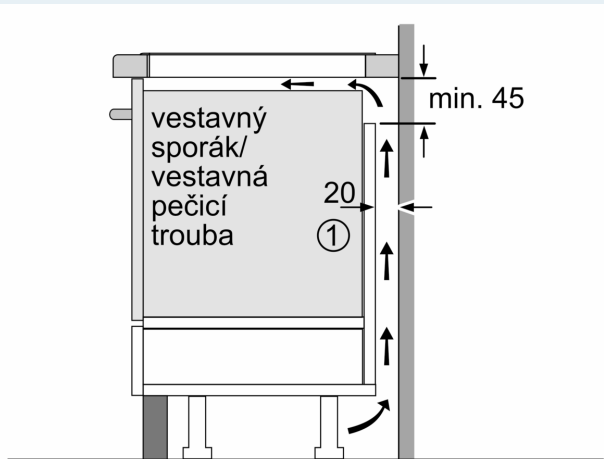

Instalace

- rozměry spotřebiče (V x Š x H): 51 x 592 x 522 mm
- rozměry pro vestavbu (V x Š x H) : 51 x 560 x 490 - 500 mm
- min. tloušťka pracovní desky: 16 mm
- příkon: 7.4 kW
- powerManagement: v případě potřeby omezí maximální výkon (závisí na pojistkové ochraně elektrické instalace)

iQ300, Indukční varná deska, 60 cm, Černá, instalace na pracovní desku bez rámečku EH65KHFB1E

Rozměrové výkresy

Rozměry v mm

A: Odsazená hloubka

Rozměry v mm

Rozměry v mm

A: Min. vzdálenost od výřezu varného panelu ke stěně

B: Vzdálenost mezi povrchem pracovní desky a horní hranou přední části trouby musí být 30 mm

Viz prostorové požadavky trouby

Pracovní deska, do které se varná deska instaluje, musí vydržet zátěž asi 60 kg. V případě potřeby je nutné použít odpovídající spodní konstrukci

C	D	E
585-600	50	≥ 35
> 600	≥ 50	≥ 50

① Je nutné počítat s větrací štěrbinou.

Rozměry v mm

Rozměrové výkresy

①
Je nutné počítat
s větrací štěrbínou

rozměry v mm

rozměry v mm