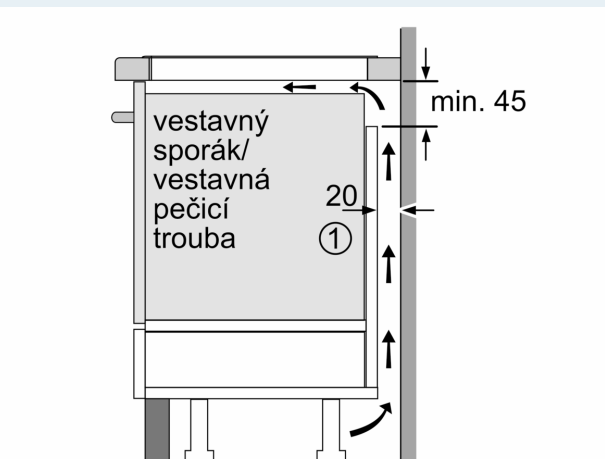

Instalace

- rozměry spotřebiče (V x Š x H): 51 x 802 x 522 mm
- rozměry pro vestavbu (V x Š x H) : 51 x 750 x 490 - 500 mm
- min. tloušťka pracovní desky: 16 mm
- příkon: 7.4 kW
- powerManagement: v případě potřeby omezí maximální výkon (závisí na pojistkové ochraně elektrické instalace)

iQ300, Indukční varná deska, 80 cm, Černá, instalace na pracovní desku bez rámečku EH85KHFB1E

Rozměrové výkresy

Rozměry v mm

A: Odsazená hloubka

Rozměry v mm

Rozměry v mm

A: Min. vzdálenost od výřezu varného panelu ke stěně

B: Vzdálenost mezi povrchem pracovní desky a horní hranou přední části trouby musí být 30 mm

Viz prostorové požadavky trouby

Pracovní deska, do které se varná deska instaluje, musí vydržet zátěž asi 60 kg. V případě potřeby je nutné použít odpovídající spodní konstrukci

C	D	E
585-600	50	≥ 35
> 600	≥ 50	≥ 50

① Je nutné počítat s větrací štěrbinou.

Rozměry v mm

①
Je nutné počítat
s větrací štěrbínou

rozměry v mm

rozměry v mm