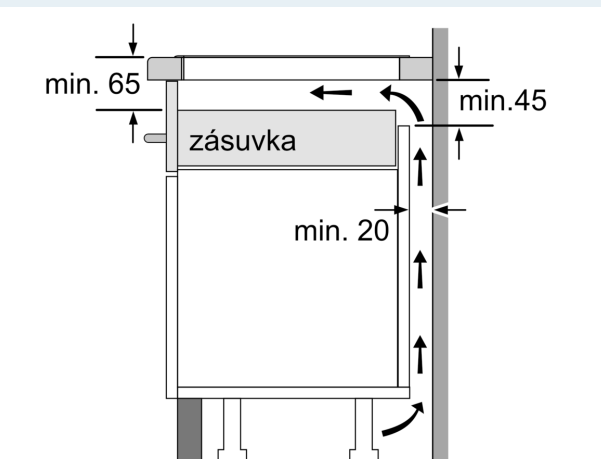

Instalace

- rozměry spotřebiče (V x Š x H): 51 x 802 x 522 mm
- rozměry pro vestavbu (V x Š x H) : 51 x 750 x 490 - 500 mm
- min. tloušťka pracovní desky: 16 mm
- příkon: 7.4 kW
- powerManagement: v případě potřeby omezí maximální výkon (závisí na pojistkové ochraně elektrické instalace)

iQ300, Indukční varná deska, 80 cm, Černá, instalace na pracovní desku bez rámečku EH85KHFB1E

Rozměrové výkresy

Rozměry v mm

A: Odsazená hloubka

Rozměry v mm

Rozměry v mm

A: Min. vzdálenost od výřezu varného panelu ke stěně

B: Vzdálenost mezi povrchem pracovní desky a horní hranou přední části trouby musí být 30 mm

Viz prostorové požadavky trouby

Pracovní deska, do které se varná deska instaluje, musí vydržet zátěž asi 60 kg. V případě potřeby je nutné použít odpovídající spodní konstrukci

C	D	E
585-600	50	≥ 35
> 600	≥ 50	≥ 50

① Je nutné počítat s větrací štěrbinou.

Rozměry v mm

①
Je nutné počítat
s větrací štěrbínou

rozměry v mm

rozměry v mm