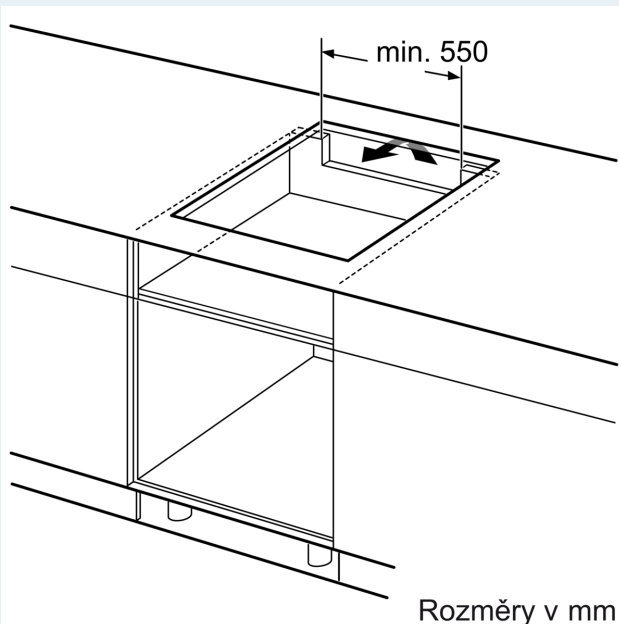

Vybavení

Technické údaje

Druh spotřebiče:	Varná deska s ovládáním
Druh spotřebiče:	Vestavné
Připojení ke zdroji energie:	Elektrický
Počet varných zón:	4
Požadovaná velikost otvoru pro instalaci (v x š x h):	. 51 x 750-750 x 490-500 mm
Šířka:	802 mm
Rozměry spotřebiče:	51 x 802 x 522 mm
Rozměry zabaleného spotřebiče:	130 x 950 x 600 mm
Váha:	12.7 kg
Hmotnost brutto:	16.4 kg
Ukazatel zbytkového tepla:	ano
Umístění ovládacího panelu:	Vpředu
Základní materiál povrchu:	sklokeramika
Materiál povrchu:	Černá
Délka přívodního kabelu:	110.0 cm
EAN:	4242003935415
Nominální výkon:	220-240 V
Frekvence:	50; 60 Hz

Instalace

- rozměry spotřebiče (V x Š x H): 51 x 802 x 522 mm
- rozměry pro vestavbu (V x Š x H) : 51 x 750 x 490 - 500 mm
- min. tloušťka pracovní desky: 16 mm
- příkon: 7.4 kW
- powerManagement: v případě potřeby omezí maximální výkon (závisí na pojistkové ochraně elektrické instalace)

iQ300, Indukční varná deska, 80 cm, Černá, instalace na pracovní desku bez rámečku EH85KHFB1E

Rozměrové výkresy

Rozměry v mm

A: Odsazená hloubka

Rozměry v mm

Rozměry v mm

A: Min. vzdálenost od výřezu varného panelu ke stěně