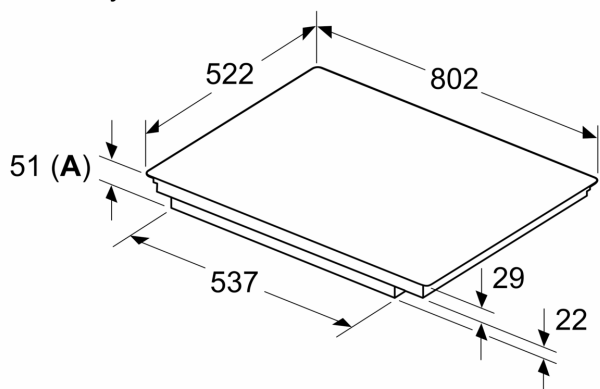

Vybavení

Technické údaje

Druh spotřebiče:	Varná deska s ovládáním
Druh spotřebiče:	Vestavné
Připojení ke zdroji energie:	Elektrický
Počet varných zón:	4
Požadovaná velikost otvoru pro instalaci (v x š x h):	. 51 x 750-750 x 490-500 mm
Šířka:	802 mm
Rozměry spotřebiče:	51 x 802 x 522 mm
Rozměry zabaleného spotřebiče:	130 x 950 x 600 mm
Váha:	12.7 kg
Hmotnost brutto:	16.4 kg
Ukazatel zbytkového tepla:	ano
Umístění ovládacího panelu:	Vpředu
Základní materiál povrchu:	sklokeramika
Materiál povrchu:	Černá
Délka přívodního kabelu:	110.0 cm
EAN:	4242003935415
Nominální výkon:	220-240 V
Frekvence:	50; 60 Hz

Instalace

- rozměry spotřebiče (V x Š x H): 51 x 802 x 522 mm
- rozměry pro vestavbu (V x Š x H) : 51 x 750 x 490 - 500 mm
- min. tloušťka pracovní desky: 16 mm
- příkon: 7.4 kW
- powerManagement: v případě potřeby omezí maximální výkon (závisí na pojistkové ochraně elektrické instalace)

iQ300, Indukční varná deska, 80 cm, Černá, instalace na pracovní desku bez rámečku EH85KHFB1E

Rozměrové výkresy

Rozměry v mm

A: Odsazená hloubka

Rozměry v mm

Rozměry v mm

A: Min. vzdálenost od výřezu varného panelu ke stěně