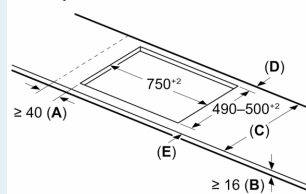

Instalace

- rozměry spotřebiče (V x Š x H): 51 x 802 x 522 mm
- rozměry pro vestavbu (V x Š x H) : 51 x 750 x 490 - 500 mm
- min. tloušťka pracovní desky: 16 mm
- příkon: 7.4 kW
- powerManagement: v případě potřeby omezí maximální výkon (závisí na pojistkové ochraně elektrické instalace)

iQ300, Indukční varná deska, 80 cm, Černá, instalace na pracovní desku bez rámečku EH85KHFB1E

Rozměrové výkresy

Rozměry v mm

A: Odsazená hloubka

Rozměry v mm

Rozměry v mm

A: Min. vzdálenost od výřezu varného panelu ke stěně