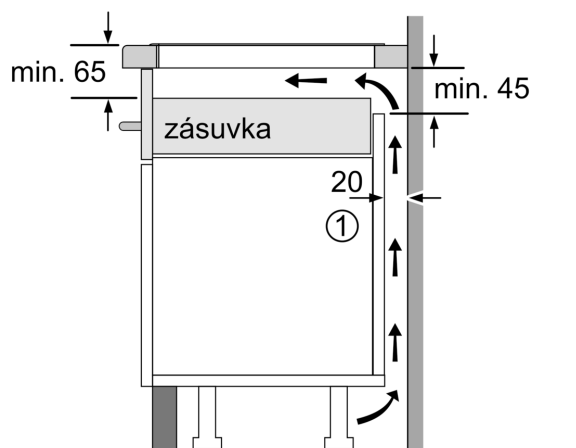

① Je nutné počítat s větrací štěrbinou.

Rozměry v mm