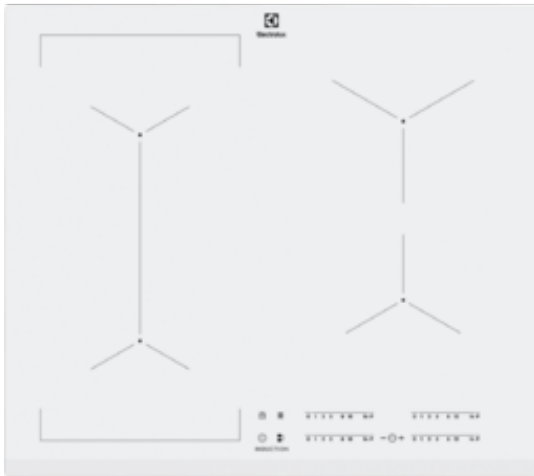

EIV63440BW Vestavná varná deska

Získejte více prostoru k přípravě jídla spojením varných zón

Pomocí funkce spojení varných zón na naší indukční varné desce můžete zkombinovat dvě různé varné zóny a vytvořit tak jednu velkou varnou plochu. Nastavení teploty a času jsou automaticky sladěna a varnou plochu využijete na maximum s grily, plancha nebo restovacími pánvemi.

Varné zóny s vlastním nastavením velikosti pro všechny vaše hrnce a pánve

S indukční varnou deskou Infinite® se velikost varných zón přizpůsobí dnu vašich nádob. Automaticky rozpozná velikost používaných nádob a k jejich dnu dodá správné množství tepla. Můžete tak používat celou řadu různých hrnců a pánví.

Technické specifikace

- Typ ohřevu desky : Plně indukční
- Prostor pro instalaci VxŠxH (mm) : 44x560x490
- Barva : Bílá
- Instalace : Vestavěný spotřebič
- Typ rámečku : Zkosený - 1 strana
- Ovládání : Kite 14 steps
- Typ výrobku : elektrická varná deska
- Materiál ovládacího panelu : Sklo
- Bezpečnostní prvky : Automatické vypnutí
- Kontrolní funkce : 3 krokové využití zbytkového tepla, akustický signál, automatické zahřátí, funkce POWER (Booster) = rychlé ohřátí, dětský zámek, přičítací časovač, Eco časovač (využití zbytkového tepla), Zajištění/odjištění ovládacího panelu, Left Bridge, minutka, pauza, vypnutí zvuku, ukazatel času
- Levá přední zóna : Indukční
- Levá zadní zóna : indukční
- Pravá přední zóna : indukční
- Pravá zadní zóna : Indukční
- Levá přední zóna - ovládání : posuvné dotykové ovládání
- Levá zadní zóna - ovládání : posuvné dotykové ovládání
- Pravá přední zóna - ovládání : posuvné dotykové ovládání
- Pravá zadní zóna - ovládání : posuvné dotykové ovládání
- Indikátory zbytkového tepla : 4
- Levá přední zóna - výkon/průměr : 2300/3200W/210mm
- Levá zadní zóna - výkon/průměr : 2300/3200W/210mm
- Pravá přední zóna - výkon/průměr : 1400/2500W/145mm
- Pravá zadní zóna - výkon/průměr : 1800/2800W/180mm