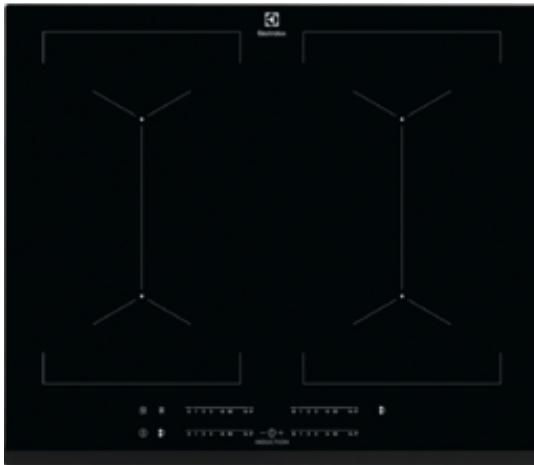

EIV644 Vestavná varná deska

Získejte více prostoru i chuti spojením varných zón

Pomocí funkce spojení více varných zón Multiple Bridge můžete na indukční varné desce vytvořit několik velkých ploch k přípravě jídla. Kombinované varné zóny spolu sdílejí stejná nastavení teploty a času. Můžete tak najednou používat celou řadu varných nádob, od grilů plancha až po restovací pánve.

Varné zóny s vlastním nastavením velikosti pro všechny vaše hrnce a pánve

S indukční varnou deskou Infinite® se velikost varných zón přizpůsobí dnu vašich nádob. Automaticky rozpozná velikost používaných nádob a k jejich dnu dodá správné množství tepla. Můžete tak používat celou řadu různých hrnců a pánví.

Specifikace

- Typ desky: indukční
- Provedení: se zkosenou hranou
- Typ a pozice ovládání: dotykové posuvné ovládání DirectAccess
- Podsvícené ukazatele
- Indukční zóny s funkcí zvýšení výkonu
- Detekce hrnců a pánví
- Levá přední: Indukční , 2300/3200W/180x210mm
- Levá zadní: indukční , 2300/3200W/180x210mm
- Střední zadní: ,
- Pravá přední: indukční , 2300/3200W/180x210mm
- Pravá zadní: Indukční , 2300/3200W/180x210mm
- Automatické rychlé zahřátí
- Zámek funkcí.
- Dětská pojistka
- Zabezpečení desky: Automatické vypnutí
- Zvukový signál
- Přičítací časoměr CountUp
- EcoTimer™
- Časové funkce
- Funkce CleverHeat™
- Jednoduchá instalace pomocí příchyttek
- Barva a provedení: Černá