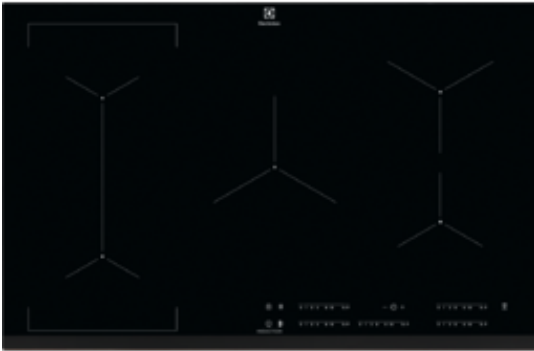

EIV835 Vestavná varná deska

Získejte více prostoru k přípravě jídla spojením varných zón

Pomocí funkce spojení varných zón na naší indukční varné desce můžete zkombinovat dvě různé varné zóny a vytvořit tak jednu velkou varnou plochu. Nastavení teploty a času jsou automaticky sladěna a varnou plochu využijete na maximum s grily plancha nebo restovacími pánvemi.

Varné zóny s vlastním nastavením velikosti pro všechny vaše hrnce a pánve

S indukční varnou deskou Infinite® se velikost varných zón přizpůsobí dnu vašich nádob. Automaticky rozpozná velikost používaných nádob a k jejich dnu dodá správné množství tepla. Můžete tak používat celou řadu různých hrnců a pánví.

Technické specifikace

- Typ ohřevu desky : Plně indukční
- Prostor pro instalaci VxŠxH (mm) : 44x750x490
- Barva : Černá
- Instalace : Vestavěný spotřebič
- Typ rámečku : Zkosený - 1 strana
- Ovládání : Elektronické, Pelican 14 steps
- Typ výrobku : elektrická varná deska
- Materiál ovládacího panelu : -
- Bezpečnostní prvky : Automatické vypnutí
- Kontrolní funkce : 3 krokové využití zbytkového tepla, akustický signál, automatické zahřátí, funkce POWER (Booster) = rychlé ohřátí, dětský zámek, přičítací časovač, Eco časovač (využití zbytkového tepla), propojen s odsavačem Hob2Hood, Zajištění/odjištění ovládacího panelu, Left Bridge, minutka, pauza, vypnutí zvuku, ukazatel času
- Levá přední zóna : Indukční
- Levá zadní zóna : indukční
- Prostřední přední plotýnka : indukční
- Pravá přední zóna : indukční
- Pravá zadní zóna : Indukční
- Levá přední zóna - ovládání : posuvné dotykové ovládání
- Levá zadní zóna - ovládání : posuvné dotykové ovládání
- Střední zóna vpředu - ovládání : posuvné dotykové ovládání
- Pravá přední zóna - ovládání : posuvné dotykové ovládání
- Pravá zadní zóna - ovládání : posuvné dotykové ovládání
- Indikátory zbytkového tepla : 7 segmentů