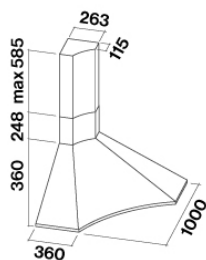

ELIOS

Verze

ELIOS rohové 100 cm 800
m³/h P.EL. 4VEL

Kolekce

Design

EAN kód

8034122306322

FUNKCE

Elektronické ovládání

LED osvětlení

Air Falmec filtr pro vyvážené
sání

Charcoal filter included

MOŽNÉ PŘÍSLUŠENSTVÍ

KACL.560#1

PRODLUŽOVACÍ NÁSTAVEC

ELIOS ANG H=850mm nerez

KACL.770#41F

Remote under-roof 1100 m³/h

Brushless

KACL.786#41F

Externí motor 1.000 m³/h

KACL.796#4AF

Externí motor 1.500 m³/h

KACL.797#4AF

Externí motor 1.300 m³/h pod
střechu

KACL.798#41F

Motor 950m³/h

KACL.815

Ochranné čistící utěrky pro
nerezové povrchy Magic Steel

TECHNICKÉ FUNKCE

Instalační typ

Rohový

Rozměry

100 cm

Povrchová úprava

Scotch-brite nerezová ocel (AISI
304)

Lower frame finishing: stainless
steel

Motor

800 m³/h

Typ ovládání

Elektronické ovládání
nastavení rychlosti
4

Osvětlení

LED 3x1,2 W - 3200 K

Filtr

2 x Air Falmec

Uhlíkový filtr

Kulatý uhlíkový filtr - typ 6
(obsahuje)

Minimální vzdálenost

Plynová varná deska: 65 cm

Elektrická varná deska: 52 cm

OBALY: HMOTNOST A OBJEM

Hmotnost brutto

26 kg

Hmotnost netto

19 kg

Objem

0.51 m³

Velikost balení

Délka

1115 mm

Výška

415 mm

hloubka

1100 mm

Spotřeba a propojovací funkce

Maximální spotřeba

280 W

Aktuální

220-240W

Frekvence

50-60Hz

Typ zapojení

Shuko

TECHNICKÝ LIST MOTORU

Maximální kapacita

680 m³/h

I.E.C. 61591

Maximální hlučnost

68 dB(A)re1pW

I.E.C.60704-2-13

Maximální tlak (Pa)

500 Pa

Maximální výkon motoru

215 W

Energetická třída

B