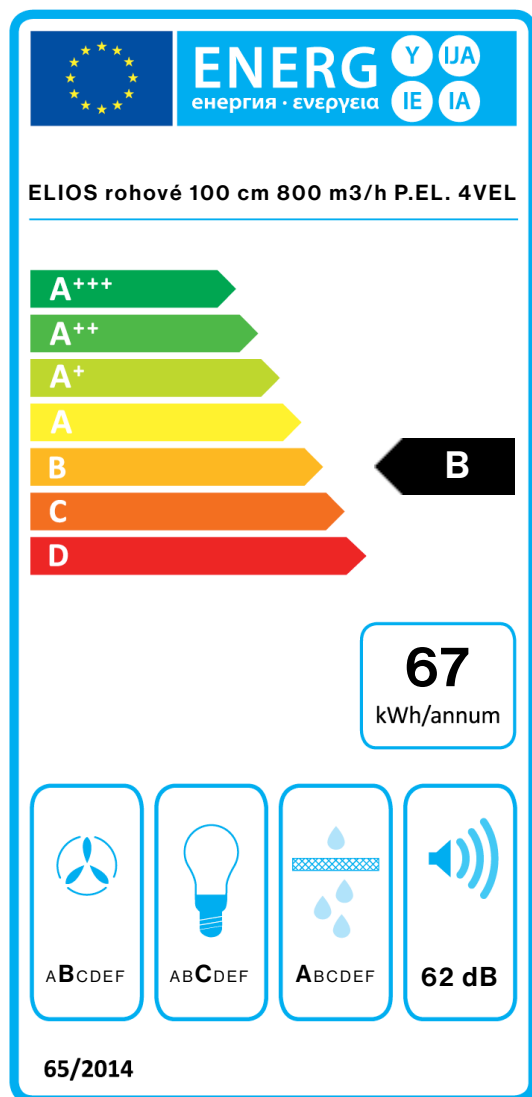

Typ ovládání

Elektronické ovládání
nastavení rychlosti
4

Osvětlení

LED 3x1,2 W - 3200 K

Filtr

2 x Air Falmec

Uhlíkový filtr

Kulatý uhlíkový filtr - typ 6
(obsahuje)

1100 mm

Spotřeba a propojovací funkce

Maximální spotřeba

280 W

Aktuální

220-240W

Frekvence

50-60Hz

Verze

ELIOS rohové 100 cm 800
m3/h P.EL. 4VEL

Kolekce

Design

EAN kód

8034122306322

Technický list motoru

| Rychlost motoru | 1 | 2 | 3 | 4 |
|---|-----|-----|-----|-----|
| Hlučnost dB(A) _{re1pW-I.E.C.60704-2-13} | 49 | 56 | 62 | 68 |
| Kapacita (m3/h) I.E.C.61591 | 280 | 370 | 480 | 680 |
| Maximální tlak (Pa) | 390 | 420 | 480 | 500 |
| Výkon motoru (W) | 132 | 153 | 175 | 215 |
| Vývod vzduchu | 150 | 150 | 150 | 150 |

Energetický štítek

| PF | | |
|------------|--|-------------------|
| S | Falmec Spa | |
| M | ELIOS rohové 100 cm 800 m ³ /h P.EL. 4VEL | |
| AEC | 67,0 | kWh/a |
| EEC | B | |
| FDE | 26,3 | |
| FDEC | B | |
| LE | 18,3 | |
| LEC | C | |
| GFE | 96,0 | |
| GFEC | A | |
| Qmin | 280,0 | m ³ /h |
| Qmax | 480,0 | m ³ /h |
| Qboost | 680,0 | m ³ /h |
| SPEmin | 49 | dBa |
| SPEmax | 62 | dBa |
| SPEboost | 68 | dBa |
| PO | - | W |
| PS | 0,48 | W |
| PI | | |
| F | 1,1 | |
| EEl | 64,3 | |
| Qbep | 382,0 | m ³ /h |
| Pbep | 384 | Pa |
| Qboost | 680,0 | m ³ /h |
| Wbep | 155,1 | W |
| WL | 6,50 | W |
| Emiddle | 119 | lex |
| Lwa-SPEmax | 62 | dBa |