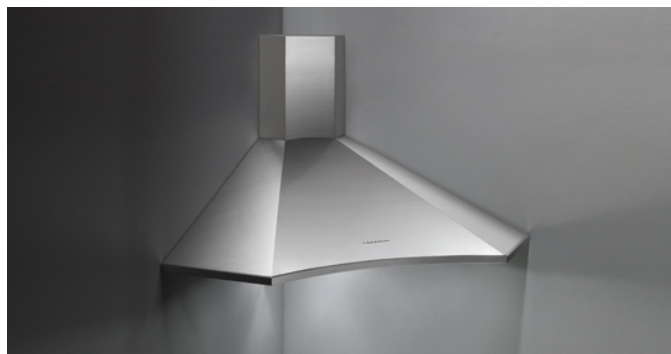

ELIOS

Verze

ELIOS rohové 100 cm 800
m³/h P.EL. 4VEL

Kolekce

Design

EAN kód

8034122306322

Fotografie je ilustrační.
Nemusí odpovídat vybrané verzi.

FUNKCE

Elektronické ovládání

LED osvětlení

Air Falmec filtr pro vyvážené
sání

Charcoal filter included

MOŽNÉ PŘÍSLUŠENSTVÍ

KACL.560#1

PRODLUŽOVACÍ NÁSTAVEC

Rohový

Rozměry

100 cm

Povrchová úprava

Scotch-brite nerezová ocel (AISI
304)

Lower frame finishing: stainless
steel

Motor

800 m³/h