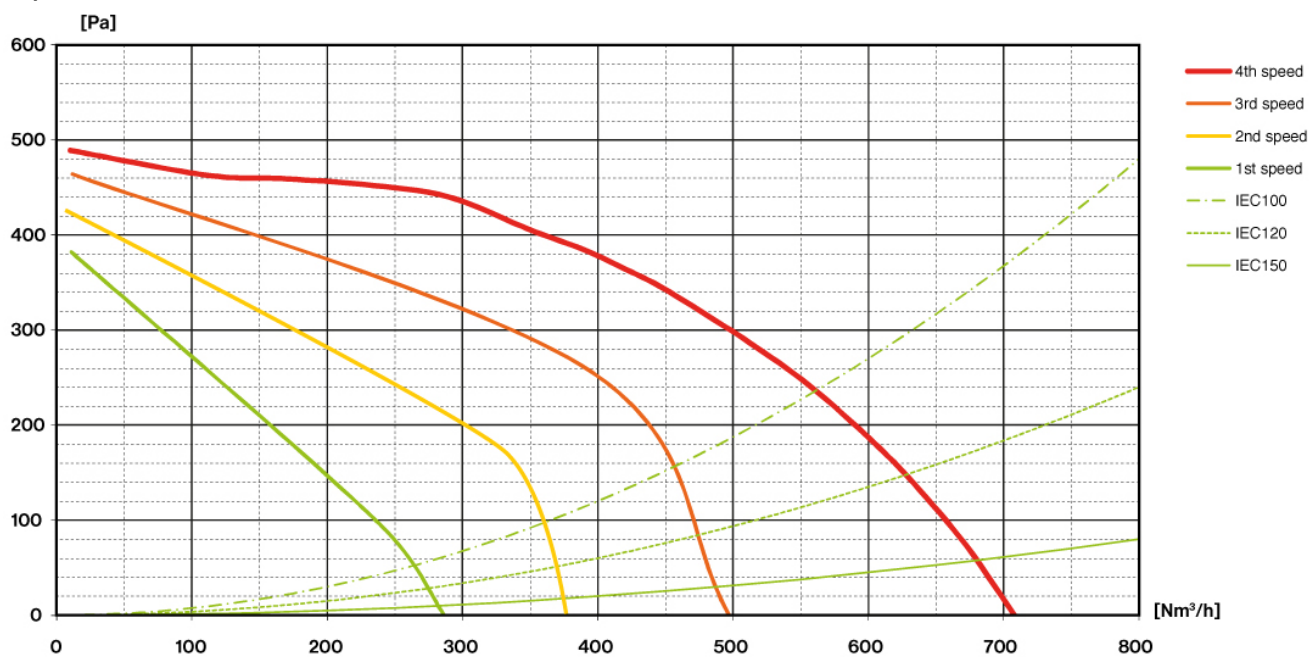

ELIOS

Verze

ELIOS rohové 100 cm 800
m3/h P.EL. 4VEL

Kolekce

Design

EAN kód

8034122306322

Technický list motoru

Rychlost motoru	1	2	3	4
Hlučnost dB(A)_{re1pW-I.E.C.60704-2-13}	49	56	62	68
Kapacita (m3/h) I.E.C.61591	280	370	480	680
Maximální tlak (Pa)	390	420	480	500
Výkon motoru (W)	132	153	175	215
Vývod vzduchu	150	150	150	150

Kapacita / tlak