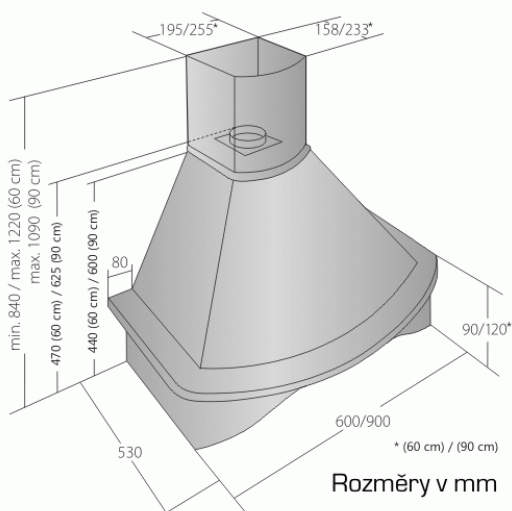

# Odsavač par CATA EMPIRE KD 302060

- **Kategorie:** Komínové rustikální
- **Šíře:** 60 cm
- **Barva:** Bílá
- **Motor:** 1 × 140 W
- **Max. sací výkon\*:** 297 m<sup>3</sup>/h
- **\*Tlak pro měření výkonu dle EN:** 15 Pa
- **Hlučnost Lw (hl. výkonu) - max.:** 61 dB(A)
- **Hlučnost Lw (hl. výkonu) - min.:** 51 dB(A)
- **Počet rychlostí:** 3
- **Ovládání:** Mechanické posuvné
- **Osvětlení:** 2 × 2 W LED
- **Směr odtahu:** Nahoru
- **Průměr odtahu:** 120 mm
- **Tukové filtry:** Kovové sendvičové
- **Výška k vrcholu příruby:** 470 mm
- **Recirkulace:** Ano
- **Výšková variabilita:** Ano
- **LED osvětlení:** Ano
- **Tukové filtry lze mýt v myčce:** Ano
- **Energetická třída:** D
- **Min. výška nad elektrickou deskou:** 500mm
- **Min. výška nad plynovou deskou:** 750mm
- **Hmotnost:** 14,58kg

Rustikální komínová digestoř, šíře 60 cm, bílá / nemořená buková lišta, max. výkon 297 m<sup>3</sup>/h (15 Pa), hlučnost Lw 51 – 61 dB(A), 3 rychlosti, odsávací jednotky mají individuálně vyvažovanou turbínu, motory jsou opatřené vratnými tepelnými pojistkami (při přetížení motoru vypne, po jeho vychladnutí opět sepne), mechanické posuvné ovládání, kovové sendvičové tukové filtry, které lze mýt v myčce, možnost práce v odtahovém i recirkulačním režimu, výstupní průměr 120 mm, **Výbava:** úsporné LED osvětlení 2 × 2 W, zdarma zpětná klapka, **Benefity:** nemořená dřevěná lišta umožňuje individuální barevné doladění třeba podle materiálu kuchyně