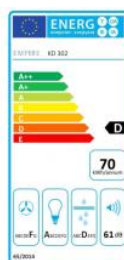

Odsavač par CATA EMPIRE KD 302090

- **Kategorie:** Komínové rustikální
- **Šíře:** 90 cm
- **Barva:** Bílá
- **Motor:** 1 × 140 W
- **Max. sací výkon*:** 297 m³/h
- ***Tlak pro měření výkonu dle EN:** 15 Pa
- **Hlučnost Lw (hl. výkonu) - max.:** 61 dB(A)
- **Hlučnost Lw (hl. výkonu) - min.:** 51 dB(A)
- **Počet rychlostí:** 3
- **Ovládání:** Mechanické posuvné
- **Osvětlení:** 2 × 2 W LED
- **Směr odtahu:** Nahoru
- **Průměr odtahu:** 120 mm
- **Tukové filtry:** Kovové sendvičové
- **Výška k vrcholu příruby:** 625 mm
- **Recirkulace:** Ano
- **Výšková variabilita:** Ne
- **LED osvětlení:** Ano
- **Tukové filtry lze mýt v myčce:** Ano
- **Energetická třída:** D
- **Min. výška nad elektrickou deskou:** 500mm
- **Min. výška nad plynovou deskou:** 750mm
- **Hmotnost:** 18,06kg

Rustikální komínová digestoř, šíře 90 cm, bílá / nemořená buková lišta, max. výkon 297 m³/h (15 Pa), hlučnost Lw 51 – 61 dB(A), 3 rychlosti, odsávací jednotky mají individuálně vyvažovanou turbínu, motory jsou opatřené vratnými tepelnými pojistkami (při přetížení motoru vypne, po jeho vychladnutí opět sepne), mechanické posuvné ovládání, kovové sendvičové tukové filtry, které lze mýt v myčce, možnost práce v odtahovém i recirkulačním režimu, výstupní průměr 120 mm, **Výbava:** úsporné LED osvětlení 2 × 2 W, zdarma zpětná klapka, **Benefity:** nemořená dřevěná lišta umožňuje individuální barevné doladění třeba podle materiálu kuchyně