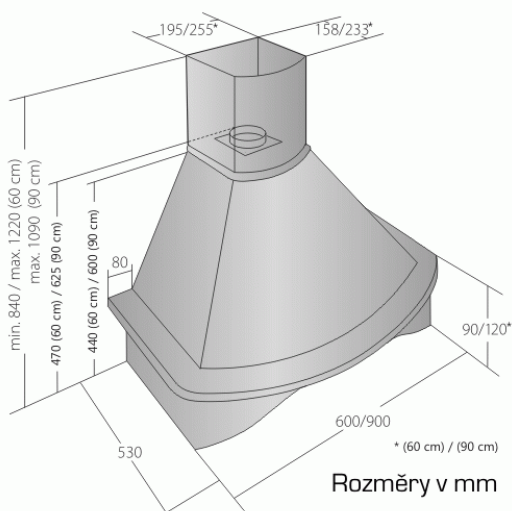

Odsavač par CATA EMPIRE KD 302090

- **Kategorie:** Komínové rustikální
- **Šíře:** 90 cm
- **Barva:** Bílá
- **Motor:** 1 × 140 W
- **Max. sací výkon*:** 297 m³/h
- ***Tlak pro měření výkonu dle EN:** 15 Pa
- **Hlučnost Lw (hl. výkonu) - max.:** 61 dB(A)
- **Hlučnost Lw (hl. výkonu) - min.:** 51 dB(A)
- **Počet rychlostí:** 3
- **Ovládání:** Mechanické posuvné
- **Osvětlení:** 2 × 2 W LED
- **Směr odtahu:** Nahoru
- **Průměr odtahu:** 120 mm
- **Tukové filtry:** Kovové sendvičové
- **Výška k vrcholu příruby:** 625 mm
- **Recirkulace:** Ano
- **Výšková variabilita:** Ne
- **LED osvětlení:** Ano
- **Tukové filtry lze mýt v myčce:** Ano
- **Energetická třída:** D
- **Min. výška nad elektrickou deskou:** 500mm
- **Min. výška nad plynovou deskou:** 750mm
- **Hmotnost:** 18,06kg

Rustikální komínová digestoř, šíře 90 cm, bílá / nemořená buková lišta, max. výkon 297 m³/h (15 Pa), hlučnost Lw 51 – 61 dB(A), 3 rychlosti, odsávací jednotky mají individuálně vyvažovanou turbínu, motory jsou opatřené vratnými tepelnými pojistkami (při přetížení motoru vypne, po jeho vychladnutí opět sepne), mechanické posuvné ovládání, kovové sendvičové tukové filtry, které lze mýt v myčce, možnost práce v odtahovém i recirkulačním režimu, výstupní průměr 120 mm, **Výbava:** úsporné LED osvětlení 2 × 2 W, zdarma zpětná klapka, **Benefity:** nemořená dřevěná lišta umožňuje individuální barevné doladění třeba podle materiálu kuchyně