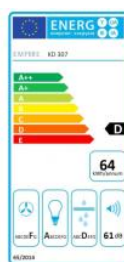

# Odsavač par CATA EMPIRE KD 307050

- **Kategorie:** Komínové ke zdi
- **Šíře:** 50 cm
- **Barva:** Nerez / sklo
- **Upřesnění:** Tónované sklo
- **Motor:** 1 × 140 W
- **Max. sací výkon\*:** 405 m<sup>3</sup>/h
- **\*Tlak pro měření výkonu dle EN:** 5 Pa
- **Hlučnost Lw (hl. ak. výkonu) - max.:** 61 dB(A)
- **Hlučnost Lw (hl. ak. výkonu) - min.:** 51 dB(A)
- **Počet rychlostí:** 3
- **Ovládání:** Mechanické tlačítkové
- **Osvětlení:** 2 × 2 W LED
- **Směr odtahu:** Nahoru
- **Průměr odtahu:** 150, zdarma redukce 150 / 120 mm
- **Tukové filtry:** Kovové sendvičové
- **Výška k vrcholu příruby:** 330 mm
- **Recirkulace:** Ano
- **Výšková variabilita:** Ano
- **LED osvětlení:** Ano
- **Tukové filtry lze mýt v myčce:** Ano
- **Energetická třída:** D
- **Min. výška nad elektrickou deskou:** 500mm
- **Min. výška nad plynovou deskou:** 750mm

Komínová digestoř ke zdi, šíře 50 cm, nerez / tónované sklo, max. výkon 405 m<sup>3</sup>/h (5 Pa), hlučnost Lw 51 – 61 dB(A), 3 rychlosti, odsávací jednotky mají individuálně vyvažovanou turbínu, motory jsou opatřené vratnými tepelnými pojistkami (při přetížení motoru vypne, po jeho vychladnutí opět sepne), mechanické tlačítkové ovládání, kovové sendvičové tukové filtry, které lze mýt v myčce, možnost práce v odtahovém i recirkulačním režimu, výstupní průměr 150 mm, **Výbava:** úsporné LED osvětlení 2 × 2 W, zdarma redukce na 120 mm a zpětná klapka