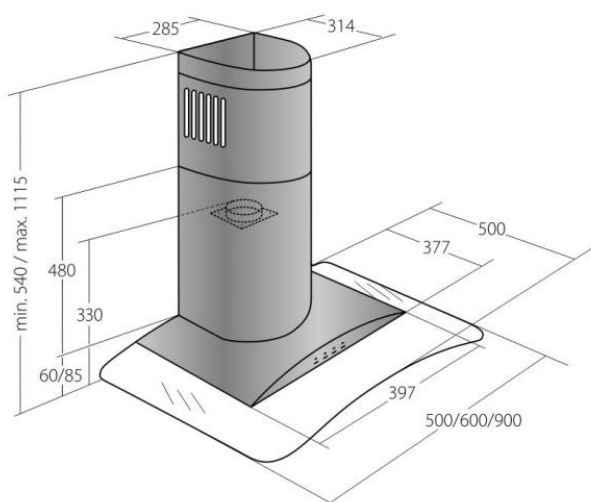

# Odsavač par CATA EMPIRE KD 307050

- **Kategorie:** Komínové ke zdi
- **Šíře:** 50 cm
- **Barva:** Nerez / sklo
- **Upřesnění:** Tónované sklo
- **Motor:** 1 × 140 W
- **Max. sací výkon\*:** 405 m<sup>3</sup>/h
- **\*Tlak pro měření výkonu dle EN:** 5 Pa
- **Hlučnost Lw (hl. ak. výkonu) - max.:** 61 dB(A)
- **Hlučnost Lw (hl. ak. výkonu) - min.:** 51 dB(A)
- **Počet rychlostí:** 3
- **Ovládání:** Mechanické tlačítkové
- **Osvětlení:** 2 × 2 W LED
- **Směr odtahu:** Nahoru
- **Průměr odtahu:** 150, zdarma redukce 150 / 120 mm
- **Tukové filtry:** Kovové sendvičové
- **Výška k vrcholu příruby:** 330 mm
- **Recirkulace:** Ano
- **Výšková variabilita:** Ano
- **LED osvětlení:** Ano
- **Tukové filtry lze mýt v myčce:** Ano
- **Energetická třída:** D
- **Min. výška nad elektrickou deskou:** 500mm
- **Min. výška nad plynovou deskou:** 750mm

Komínová digestoř ke zdi, šíře 50 cm, nerez / tónované sklo, max. výkon 405 m<sup>3</sup>/h (5 Pa), hlučnost Lw 51 – 61 dB(A), 3 rychlosti, odsávací jednotky mají individuálně vyvažovanou turbínu, motory jsou opatřené vratnými tepelnými pojistkami (při přetížení motoru vypne, po jeho vychladnutí opět sepne), mechanické tlačítkové ovládání, kovové sendvičové tukové filtry, které lze mýt v myčce, možnost práce v odtahovém i recirkulačním režimu, výstupní průměr 150 mm, **Výbava:** úsporné LED osvětlení 2 × 2 W, zdarma redukce na 120 mm a zpětná klapka