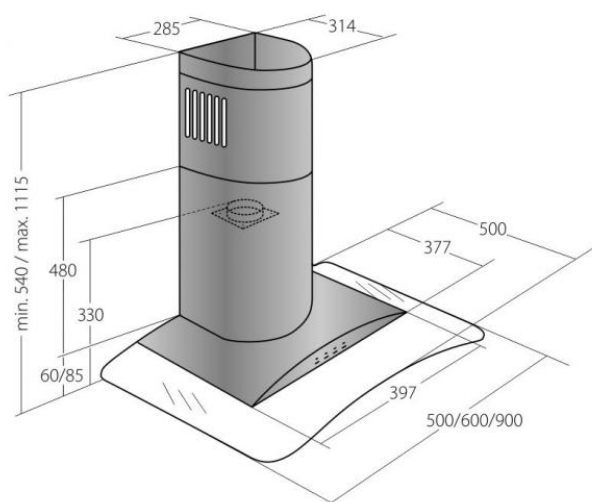

# Odsavač par CATA EMPIRE KD 307090

- **Kategorie:** Komínové ke zdi
- **Šíře:** 90 cm
- **Barva:** Nerez / sklo
- **Upřesnění:** Tónované sklo
- **Motor:** 1 × 140 W
- **Max. sací výkon\*:** 297 m<sup>3</sup>/h
- **\*Tlak pro měření výkonu dle EN:** 15 Pa
- **Hlučnost Lw (hl. ak. výkonu) - max.:** 61 dB(A)
- **Hlučnost Lw (hl. ak. výkonu) - min.:** 51 dB(A)
- **Počet rychlostí:** 3
- **Ovládání:** Mechanické tlačítkové
- **Osvětlení:** 2 × 2 W LED
- **Směr odtahu:** Nahoru
- **Průměr odtahu:** 120 mm
- **Tukové filtry:** Kovové sendvičové
- **Výška k vrcholu příruby:** 330 mm
- **Recirkulace:** Ano
- **Výšková variabilita:** Ano
- **Halogenové osvětlení:** Ano
- **Tukové filtry lze mýt v myčce:** Ano
- **Energetická třída:** E
- **Min. výška nad elektrickou deskou:** 500mm
- **Min. výška nad plynovou deskou:** 750mm

Maximální výkon 297 m<sup>3</sup>/h (15 Pa), 3 rychlosti - hlučnost Lw při max. výkonu je 61 dB(A) - odsávací jednotky mají individuálně vyvažovanou turbínu - motory jsou opatřeny vratnými tepelnými pojistkami (při přetížení motoru vypne, po jeho vychladnutí opět sepne) - kovové sendvičové tukové filtry, které lze mýt v myčce - výstupní průměr 120 mm - zdarma zpětná klapka - možnost práce v odtahovém i v recirkulačním režimu