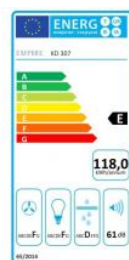

# Odsavač par CATA EMPIRE KD 307090

- **Kategorie:** Komínové ke zdi
- **Šíře:** 90 cm
- **Barva:** Nerez / sklo
- **Upřesnění:** Tónované sklo
- **Motor:** 1 × 140 W
- **Max. sací výkon\*:** 297 m<sup>3</sup>/h
- **\*Tlak pro měření výkonu dle EN:** 15 Pa
- **Hlučnost Lw (hl. ak. výkonu) - max.:** 61 dB(A)
- **Hlučnost Lw (hl. ak. výkonu) - min.:** 51 dB(A)
- **Počet rychlostí:** 3
- **Ovládání:** Mechanické tlačítkové
- **Osvětlení:** 2 × 2 W LED
- **Směr odtahu:** Nahoru
- **Průměr odtahu:** 120 mm
- **Tukové filtry:** Kovové sendvičové
- **Výška k vrcholu příruby:** 330 mm
- **Recirkulace:** Ano
- **Výšková variabilita:** Ano
- **Halogenové osvětlení:** Ano
- **Tukové filtry lze mýt v myčce:** Ano
- **Energetická třída:** E
- **Min. výška nad elektrickou deskou:** 500mm
- **Min. výška nad plynovou deskou:** 750mm

Maximální výkon 297 m<sup>3</sup>/h (15 Pa), 3 rychlosti - hlučnost Lw při max. výkonu je 61 dB(A) - odsávací jednotky mají individuálně vyvažovanou turbínu - motory jsou opatřeny vratnými tepelnými pojistkami (při přetížení motoru vypne, po jeho vychladnutí opět sepne) - kovové sendvičové tukové filtry, které lze mýt v myčce - výstupní průměr 120 mm - zdarma zpětná klapka - možnost práce v odtahovém i v recirkulačním režimu